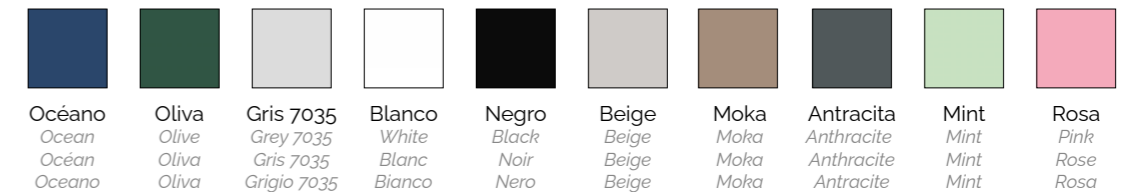

SIA
ROSA

Sia Rosa | Lavabo HE+ Blanco | Espejo Redondo Marco LED 80 ø

Sia Pink | White HE+ Washbasin | Round Mirror LED Frame 80 ø

Sia Rose | HE+ Lavabo Blanc | Miroir rond Cadre LED 80 ø

Sia Rosa | lavabo HE+ Bianco | specchio rotondo cornice LED 80 ø

SIA
ANTRACITA

Sia Antracita | Encimera Antracita | Lavabo Kuvic Blanco | Espejo Óvalo LED 60x100

Sia Anthracite | Anthracite Worktop | White Kuvic Washbasin | Oval LED Mirror 60 x 100

Sia Anthracite | Plan de travail Anthracite | Lavabo Kuvic blanc | Miroir LED ovale 60 x 100

Sia Antracite | Piano di lavoro Antracite | Lavabo Kuvic bianco | Specchio LED ovale 60 x 100