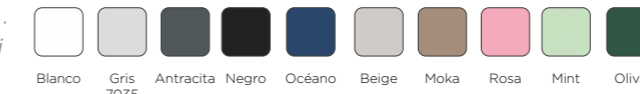

KUVIC Resina
37 x 37 x 8

KUVIC XL Resina
50 x 37 x 8

ROUND Resina
Ø 40 x 8

LIBRA Resina
40 X40 x 8

COLORES LISOS · Solid Colors · Couleurs Unies · Colori Uniformi

ST CERÁMICA

60/80/100/120 x 46
120 x 46 (2 senos)