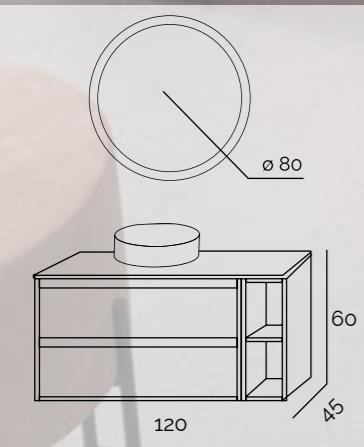

Miroir Ovale Cadre LED 60x100

Specchio ovale cornice LED 60x100

ETNA

DECAPÉ

Etna 100 Decapé | Módulo 20 Decapé | Encimera negra 120 | Lavabo Ronda blanco | Espejo Redondo Retroiluminado 80 ø

*Etna 100 Decapé | Module 20 Decapé | Black worktop 120 | White Ronda washbasin | Round Backlite mirror 80 ø
Etna 100 Decapé | Module 20 Decapé | Plan de travail noir 120 | Lavabo Ronda blanc | Miroir rond retro-eclairé 80 ø
Etna 100 Decapé | Modulo 20 Decapé | Piano di lavoro nero 120 | Lavabo Ronda bianco | Specchio rotondo retroilluminato 80 ø*