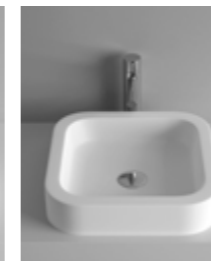

KUVIC Resina
37 x 37 x 8