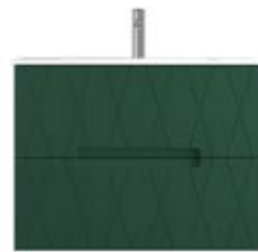

Oliva
Olive · Oliva · Oliva