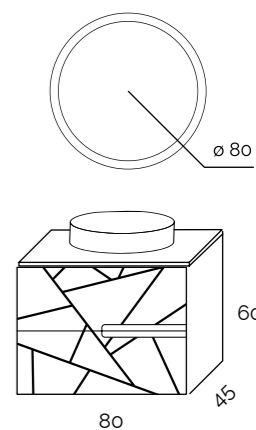

Océano	Oliva	Gris 7035	Blanco	Negro	Beige	Moka	Antracita	Mint	Rosa
Ocean	Olive	Grey 7035	White	Black	Beige	Moka	Anthracite	Mint	Pink
Océano	Oliva	Grigio 7035	Blanc	Noir	Beige	Moka	Antracite	Mint	Rosa