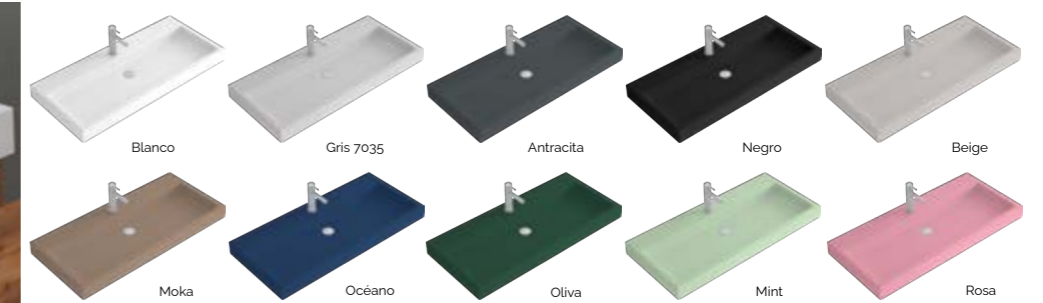

REDONDO RETROILUMINADO
Ø 60 · Ø 80 · Ø 100

ÓVALO LISO
60x100
SOBRE TABLERO

ÓVALO MARCO
60x100
ESTRUCTURA METÁLICA NEGRA

ÓVALO REPISA
60x90 (105)
ESTRUCTURA METÁLICA NEGRA

ÓVALO LED
60x100
SOBRE TABLERO

ÓVALO MARCO LED
60x100
ESTRUCTURA METÁLICA NEGRA

ÓVALO REPISA LED
60x90 (105)
ESTRUCTURA METÁLICA NEGRA

*No se venden por separado
*Not sold separately
*Non vendu séparément
*Non venduto separatamente

LAVABOS

Washbasins · Lavabos · Lavabi

HE+ RESINA

60 · 80 · 100 · 120 x 46 · 120 x 46 (2 senos)