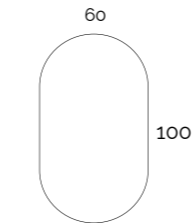

Sia Rosa | Lavabo HE+ Blanco | Espejo Redondo Marco LED 80 ø

Sia Pink | White HE+ Washbasin | Round Mirror LED Frame 80 ø

Sia Rose | HE+ Lavabo Blanc | Miroir rond Cadre LED 80 ø

Sia Rosa | lavabo HE+ Bianco | specchio rotondo cornice LED 80 ø

SIA
ANTRACITA