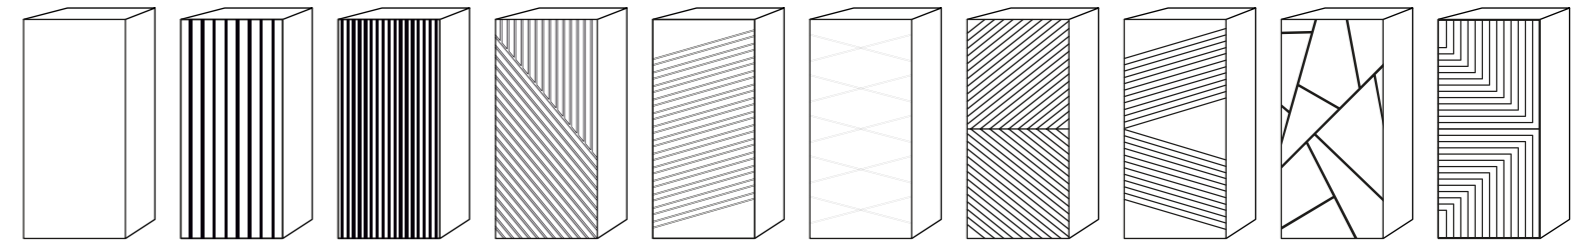

//// DISEÑOS 1 PUERTA

SIA ABI MANÁ RIMO SASER NANDA KAMET ISTOR GURLA TERAM