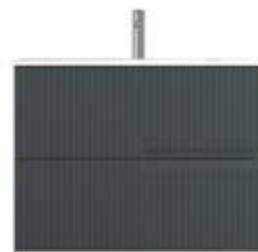

Antracita
Anthracite · Anthracite · Antracite