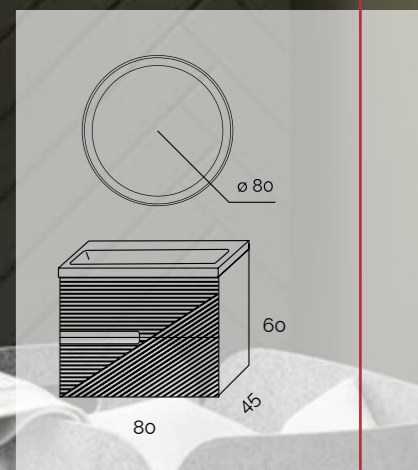

10 COLORES
10 COLOUR · 10 COULEURS · 10 COLORI

RIMO

ANTRACITA

Rimo Antracita | Lavabo HE+ Blanco | Espejo Redondo Marco LED 80 ø

Rimo Anthracite | White HE+ Washbasin | Round Mirror LED Frame 80 ø

Rimo Anthracite | Lavabo HE+ Blanc | Miroir Rond Cadre LED 80 ø

Rimo Antracite | Lavabo HE+ Bianco | Specchio Rotondo Cornice LED 80 ø