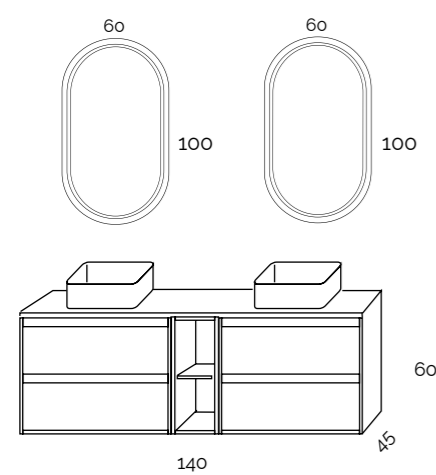

Miroir Ovale Cadre LED 60x100

Specchio ovale cornice LED 60x100

ETNA

DECAPÉ

Etna 100 Decapé | Módulo 20 Decapé | Encimera negra 120 | Lavabo Ronda blanco | Espejo Redondo Retroiluminado 80 ø

*Etna 100 Decapé | Module 20 Decapé | Black worktop 120 | White Ronda washbasin | Round Backlite mirror 80 ø
Etna 100 Decapé | Module 20 Decapé | Plan de travail noir 120 | Lavabo Ronda blanc | Miroir rond retro-eclairé 80 ø
Etna 100 Decapé | Modulo 20 Decapé | Piano di lavoro nero 120 | Lavabo Ronda bianco | Specchio rotondo retroilluminato 80 ø*