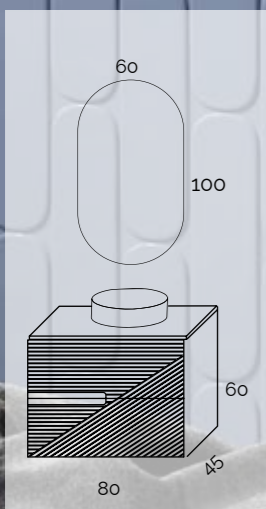

RIMO

GRIS 7035

Rimo Gris 7035 | Encimera Gris 7035 | Lavabo Ronda Gris 7035 | Espejo Óvalo LED 60 x 100

Rimo Grey 7035 | Grey 7035 Worktop | Grey 7035 Ronda Washbasin | Oval LED Mirror 60 x 100

Rimo Gris 7035 | Plan de travail Gris 7035 | Lavabo Ronda Blanc | Miroir Ovale LED 60 x 100

Rimo Grigio 7035 | Piano di lavoro Grigio 7035 | Lavabo Ronda Grigio 7035 | Specchio LED ovale 60 x 100