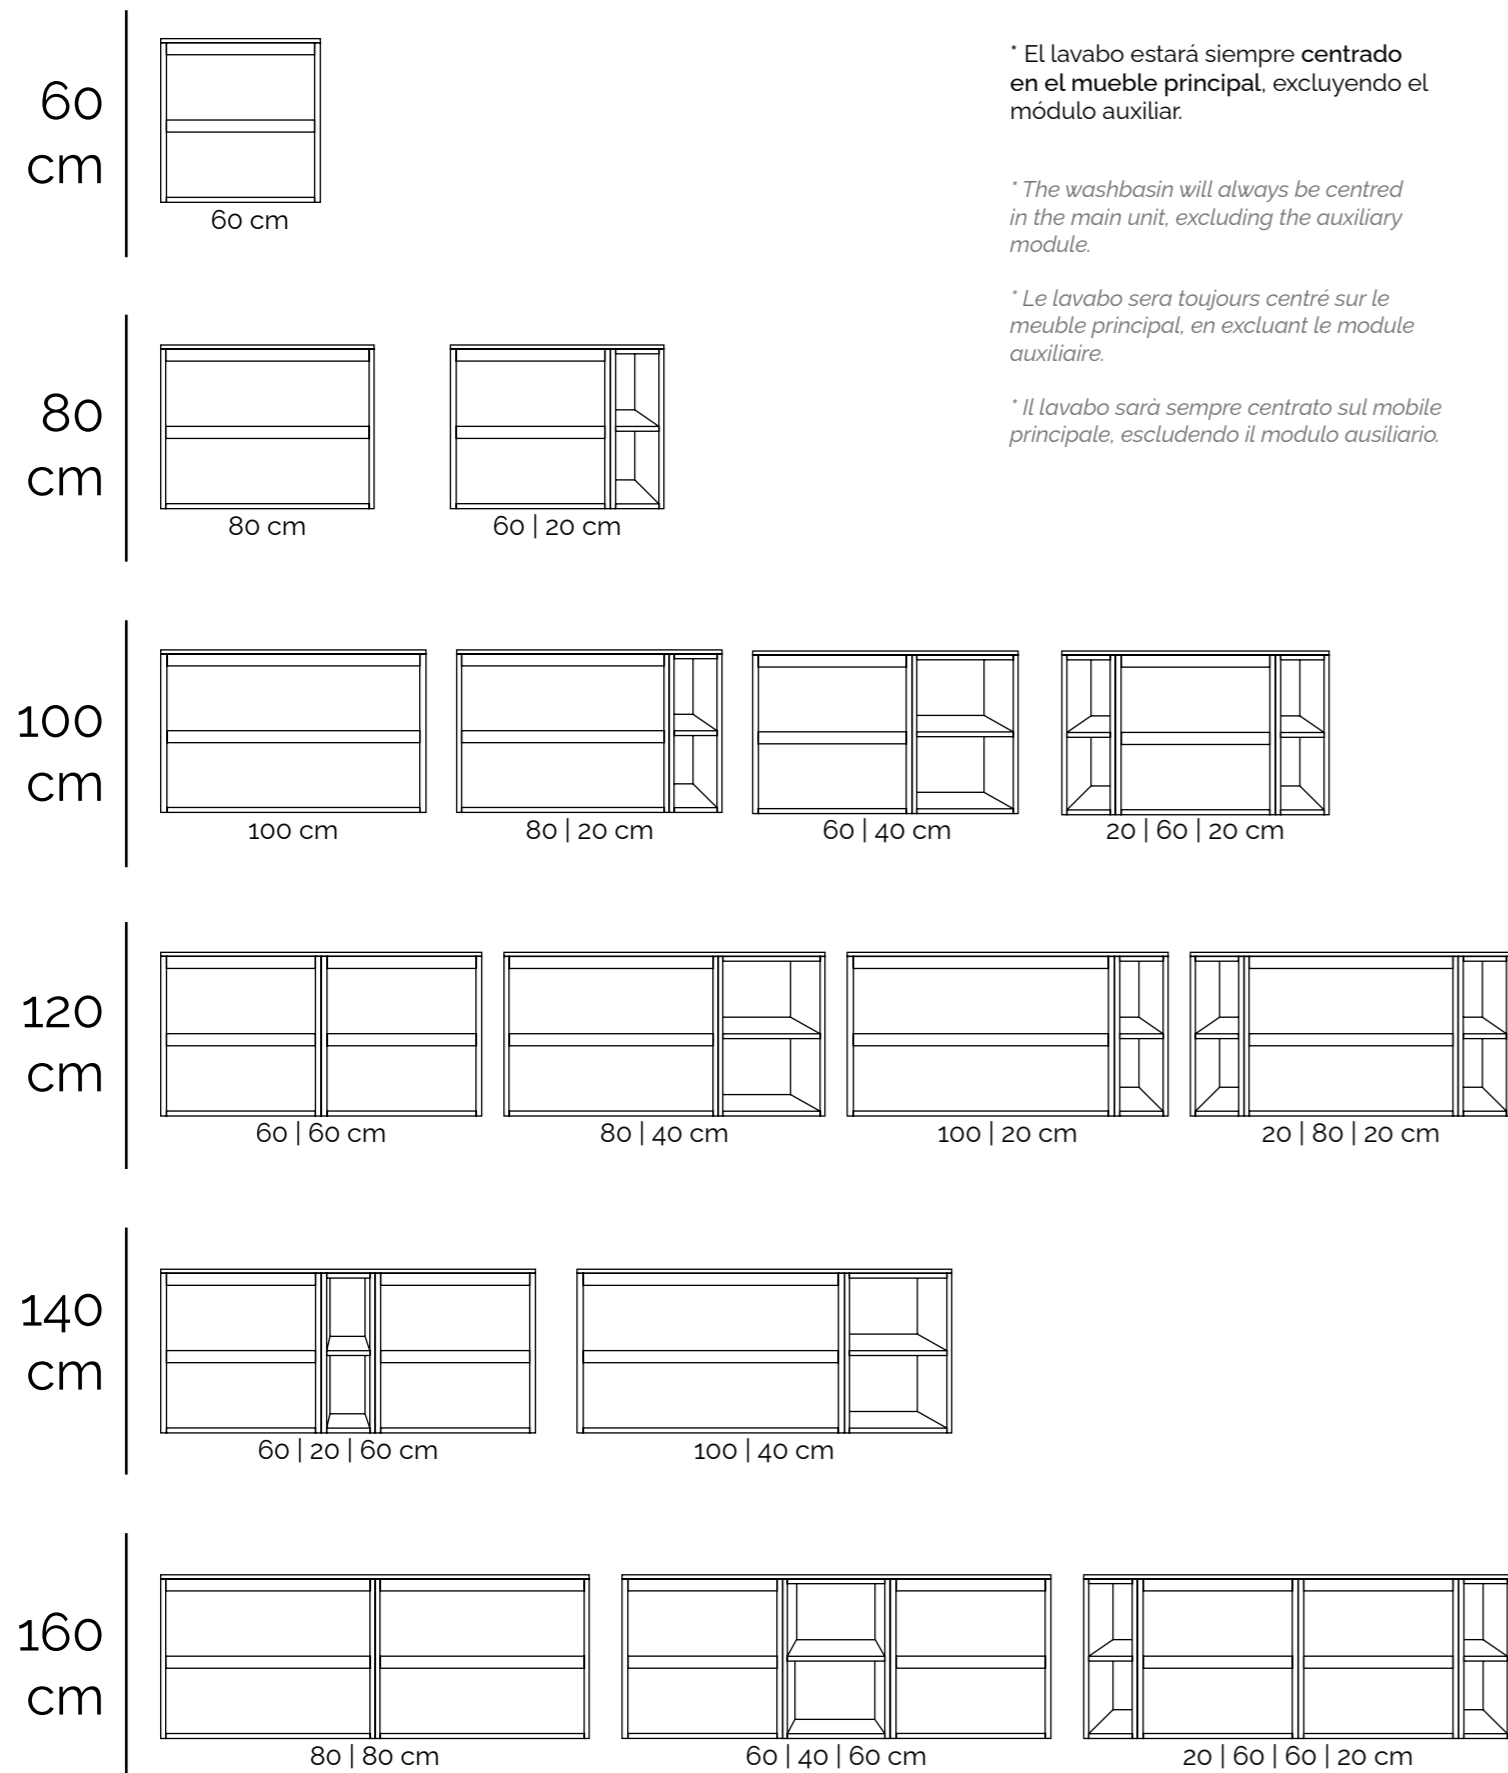

MÚLTIPLES POSIBILIDADES

Multiple possibilities · De multiples possibilités · Molteplici possibilità

* El lavabo estará siempre centrado en el mueble principal, excluyendo el módulo auxiliar.

* The washbasin will always be centred in the main unit, excluding the auxiliary module.

* Le lavabo sera toujours centré sur le meuble principal, en excluant le module auxiliaire.

* Il lavabo sarà sempre centrato sul mobile principale, escludendo il modulo ausiliario.