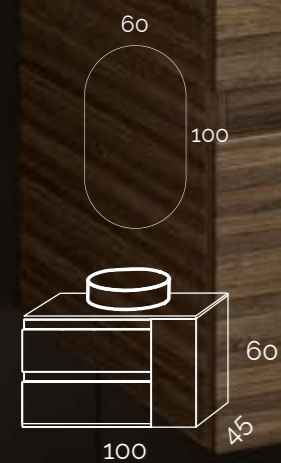

KULA

RIBONS

Kula 100 Ribons | Encimera Blanca | Lavabo Kuvic XL Blanco | Espejo Óvalo 60x100

Kula 100 Ribons | White Worktop | White Kuvic XL Washbasin | Oval Mirror 60x100
Kula 100 Ribons | Plan de travail blanc | Lavabo blanc Kuvic XL | Miroir ovale 60x100
Kula 100 Ribons | Piano di lavoro bianco | Lavabo Kuvic XL bianco | Specchio ovale 60x100