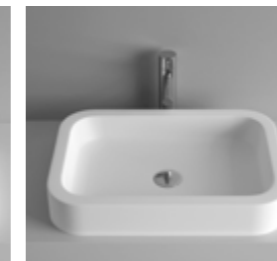

KUVIC XL Resina
50 x 37 x 8