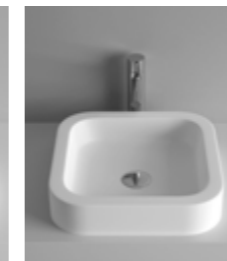

KUVIC Resina
37 x 37 x 8