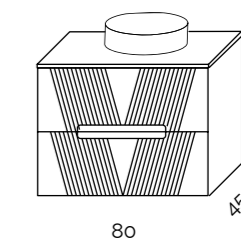

Océano Ocean Océan Oceano	Oliva Olive Oliva Oliva	Gris 7035 Grey 7035 Gris 7035 Grigio 7035	Blanco White Blanc Bianco	Negro Black Noir Nero	Beige Beige Beige Beige	Moka Moka Moka Moka	Antracita Anthracite Anthracite Antracite	Mint Mint Mint Mint	Rosa Pink Rose Rosa