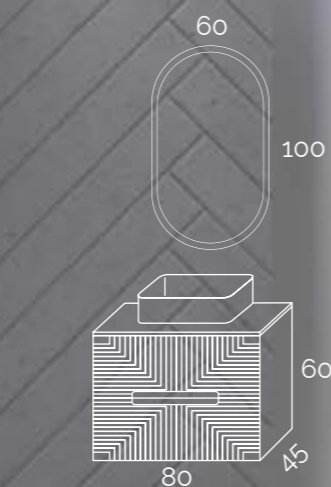

TERAM

NEGRO

Teram Negro | Encimera Negra | Lavabo Kuvic XL Blanco | Espejo Óvalo Marco LED 60 x 100

Teram Black | Black Worktop | White Kuvic XL Washbasin | Oval Mirror LED Frame 60 x 100

Teram Noir | Plan de travail Noir | Lavabo Kuvic XL Blanc | Miroir Ovale Cadre LED 60 x 100

Teram Nero | Piano di lavoro Nero | Lavabo Kuvic XL bianco | Specchio ovale cornice LED 60 x 100