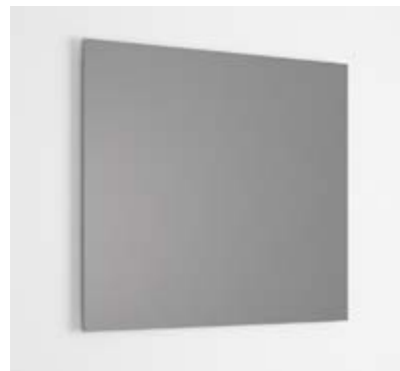

|

Espejo Redondo Marco LED 80 ø

LED Round Mirror Frame 80 ø

Cadre de miroir Rond LED 80 ø

Cornice per specchio tondo LED 80 ø

ESPEJOS

Mirrors · Miroirs · Specchi

RECTANGULAR LISO
60 · 80 · 100 · 120 x 70CM