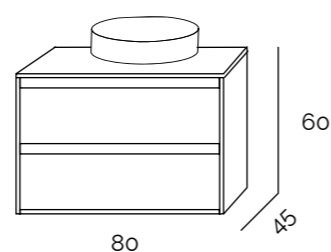

Cajones de gran capacidad

Large capacity drawers · Tiroirs de grande capacité · Cassetti di grande capacità