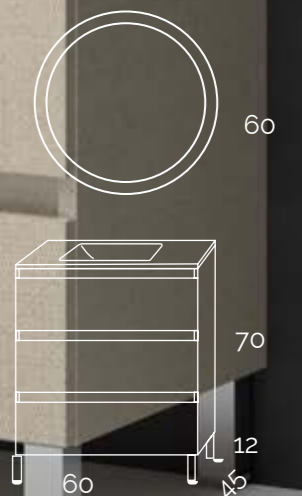

Orosi 100 Nairobi | Lavabo HE+ 60 | Miroir Rond Cadre 600

Orosi 100 Nairobi | Lavabo HE+ 60 | Specchio tondo cornice 600

OROSI

ICEMENT

Orosi 100 Icemenet | Lavabo HE+ Blanco | Espejo Redondo Retroiluminado 80 ø