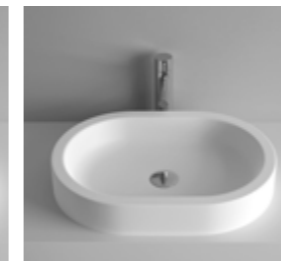

OVAL Resina
50 x 37 x 8