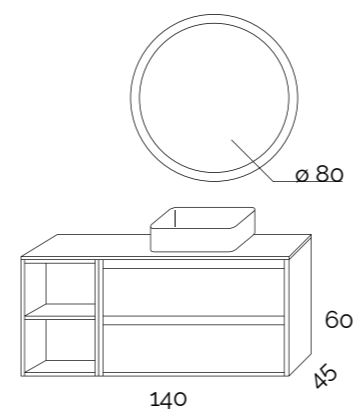

Acabados interiores en color antracita
Anthracite interior finishes · Finitions intérieures anthracite · Finiture interne antracite