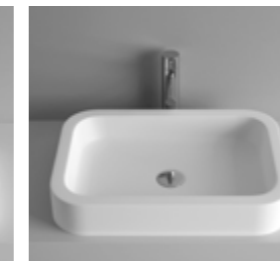

KUVIC XL Resina
50 x 37 x 8