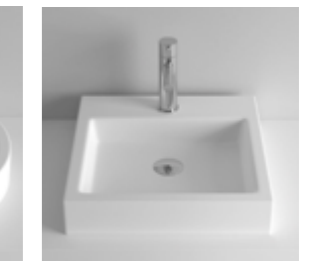

LIBRA Resina
40 X40 x 8