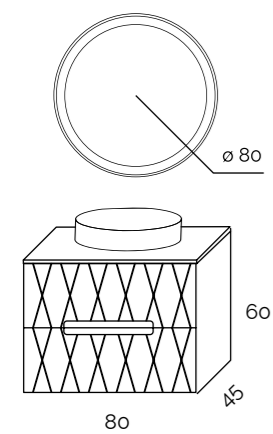

|

Espejo Redondo Marco LED 80 ø

LED Round Mirror Frame 80 ø

Cadre de miroir Rond LED 80 ø

Cornice per specchio tondo LED 80 ø

ESPEJOS

Mirrors · Miroirs · Specchi

RECTANGULAR LISO
60 · 80 · 100 · 120 x 70CM