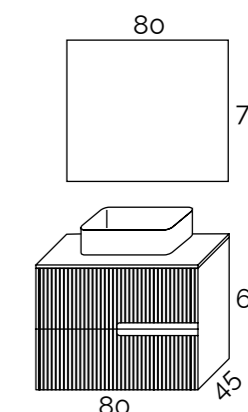

MANÁ

ROSA

Pink Mana | White Stone Worktop | White Oval Washbasin | Round Mirror LED Frame 80 ø
Maná Rose | Plan de travail Blanc | Lavabo ovale Blanc | Miroir rond avec cadre LED 80 ø
Mana rosa | Piano di Lavoro Bianca | Lavabo Oval Bianco | Specchio Rotondo Cornice LED 80 ø

MANÁ

BEIGE

Beige Maná | Black Worktop | Black Kuvic XL Washbasin | Rectangular Mirror 80 x 70
Maná beige | Plan de Travail Noir | Lavabo Kuvic XL Noir | Miroir Rectangulaire 80 x 70
Maná beige | Piano di Lavoro Nero | Lavabo Kuvic XL Nero | Specchio Rettangolare 80 x 70

Océano Ocean Océan Oceano	Oliva Olive Oliva Oliva	Gris 7035 Grey 7035 Gris 7035 Grigio 7035	Blanco White Blanc Bianco	Negro Black Noir Nero	Beige Beige Beige Beige	Moka Moka Moka Moka	Antracita Anthracite Antracite Antracite	Mint Mint Mint Mint	Rosa Pink Rose Rosa