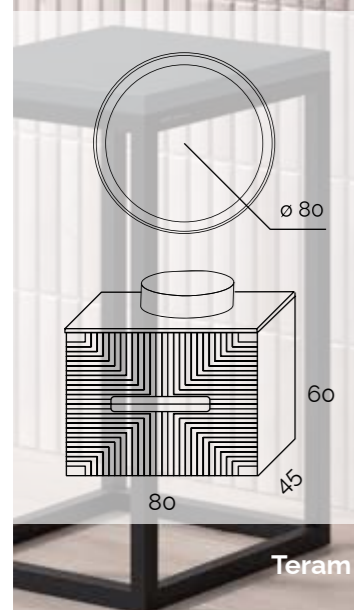

TERAM

ANTRACITA

Teram Antracita | Encimera Antracita | Lavabo Ronda Blanco | Espejo Redondo Marco LED 80 ø

Teram Anthracite | AnthraciteWorktop | White Ronda Washbasin | Round Mirror Frame LED 80 ø

Teram Anthracite | Plan de travail Anthracite | Lavabo Ronda blanc | Cadre miroir rond LED 80 ø

Teram Antracite | piano di lavoro Antracite | lavabo Ronda bianco | Cornice specchio tondo LED 80 ø