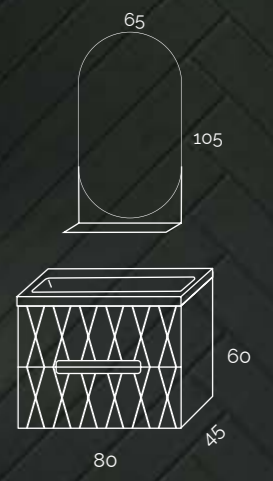

10 COLORES
10 COLOUR · 10 COULEURS · 10 COLORI

NANDA

BEIGE