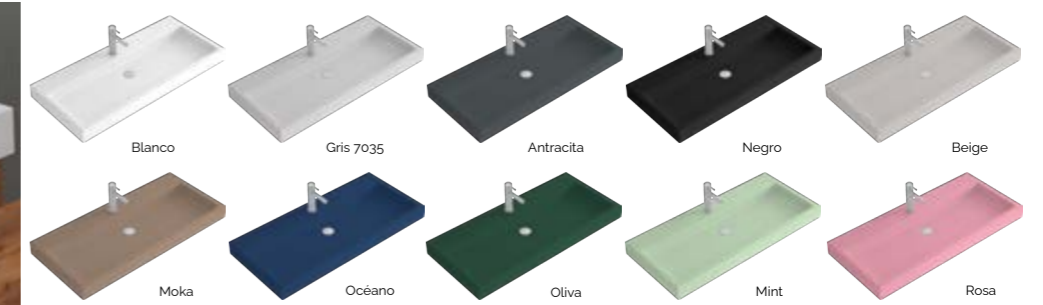

ÓVALO LISO
60x100
SOBRE TABLERO

ÓVALO MARCO
60x100
ESTRUCTURA METÁLICA NEGRA

ÓVALO REPISA
60x90 (105)
ESTRUCTURA METÁLICA NEGRA

ÓVALO LED
60x100
SOBRE TABLERO

ÓVALO MARCO LED
60x100
ESTRUCTURA METÁLICA NEGRA

ÓVALO REPISA LED
60x90 (105)
ESTRUCTURA METÁLICA NEGRA

*No se venden por separado
*Not sold separately
*Non vendu séparément
*Non venduto separatamente

LAVABOS

Washbasins · Lavabos · Lavabi

HE+ RESINA

60 · 80 · 100 · 120 x 46 · 120 x 46 (2 senos)