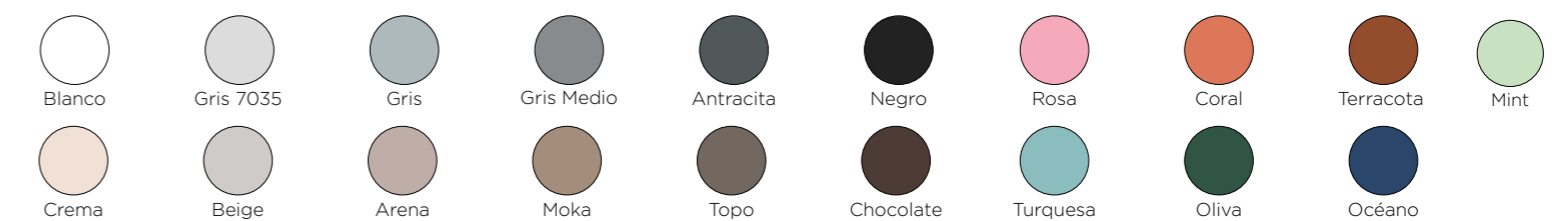

ESTANTE U 60cm
60 x 14,8 x 12,7 cm