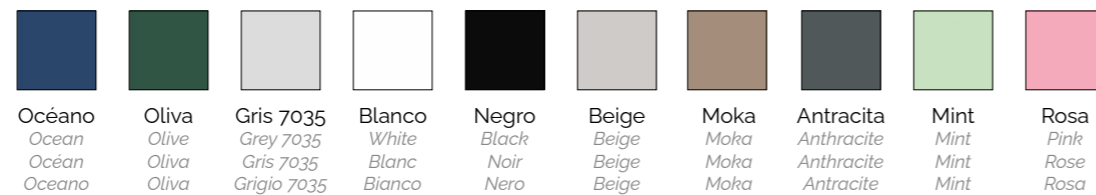

KAMET

NEGRO

Kamet Negro | Lavabo ST | Espejo Óvalo Repisa 60 x 105

Kamet Black | Washbasin ST | Oval Mirror Shelf 60 x 105
Kamet Black | Lavabo ST | Etagère miroir ovale 60 x 105
Kamet Nero | Lavabo ST | Mensola ovale a specchio 60 x 105

KAMET

BEIGE

Kamet Beige | Lavabo HE+ Beige | Espejo Rectangular 80 x 70

Kamet Beige | Beige HE+ Washbasin | Rectangular Mirror 80 x 70
Kamet Beige | HE+ Lavabo Beige | Miroir rectangulaire 80 x 70
Kamet Beige | Lavabo HE+ Beige | Specchio rettangolare 80 x 70