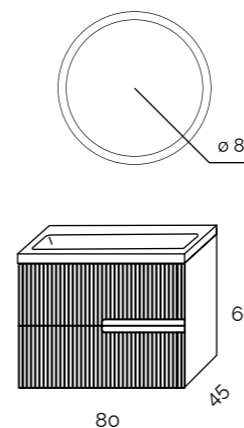

MANÁ

MINT

MANÁ

NEGRO

Maná Black | white HE+ Washbasin | LED Backlit Round Mirror 80 ø
Maná Noir | Lavabo HE+ Blanc | miroir rond retro-eclairé LED 80 ø
Maná Nero | Lavabo HE+ Bianco | Specchio rotondo retroilluminato LED 80 ø