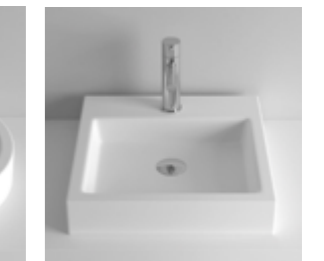

LIBRA Resina
40 X40 x 8

Los lavabos no se venden por separado
not sold separately · non vendu séparément
non venduto separatamente