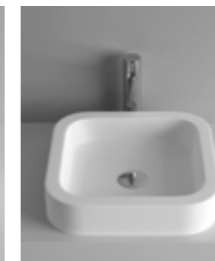

KUVIC Resina
37 x 37 x 8