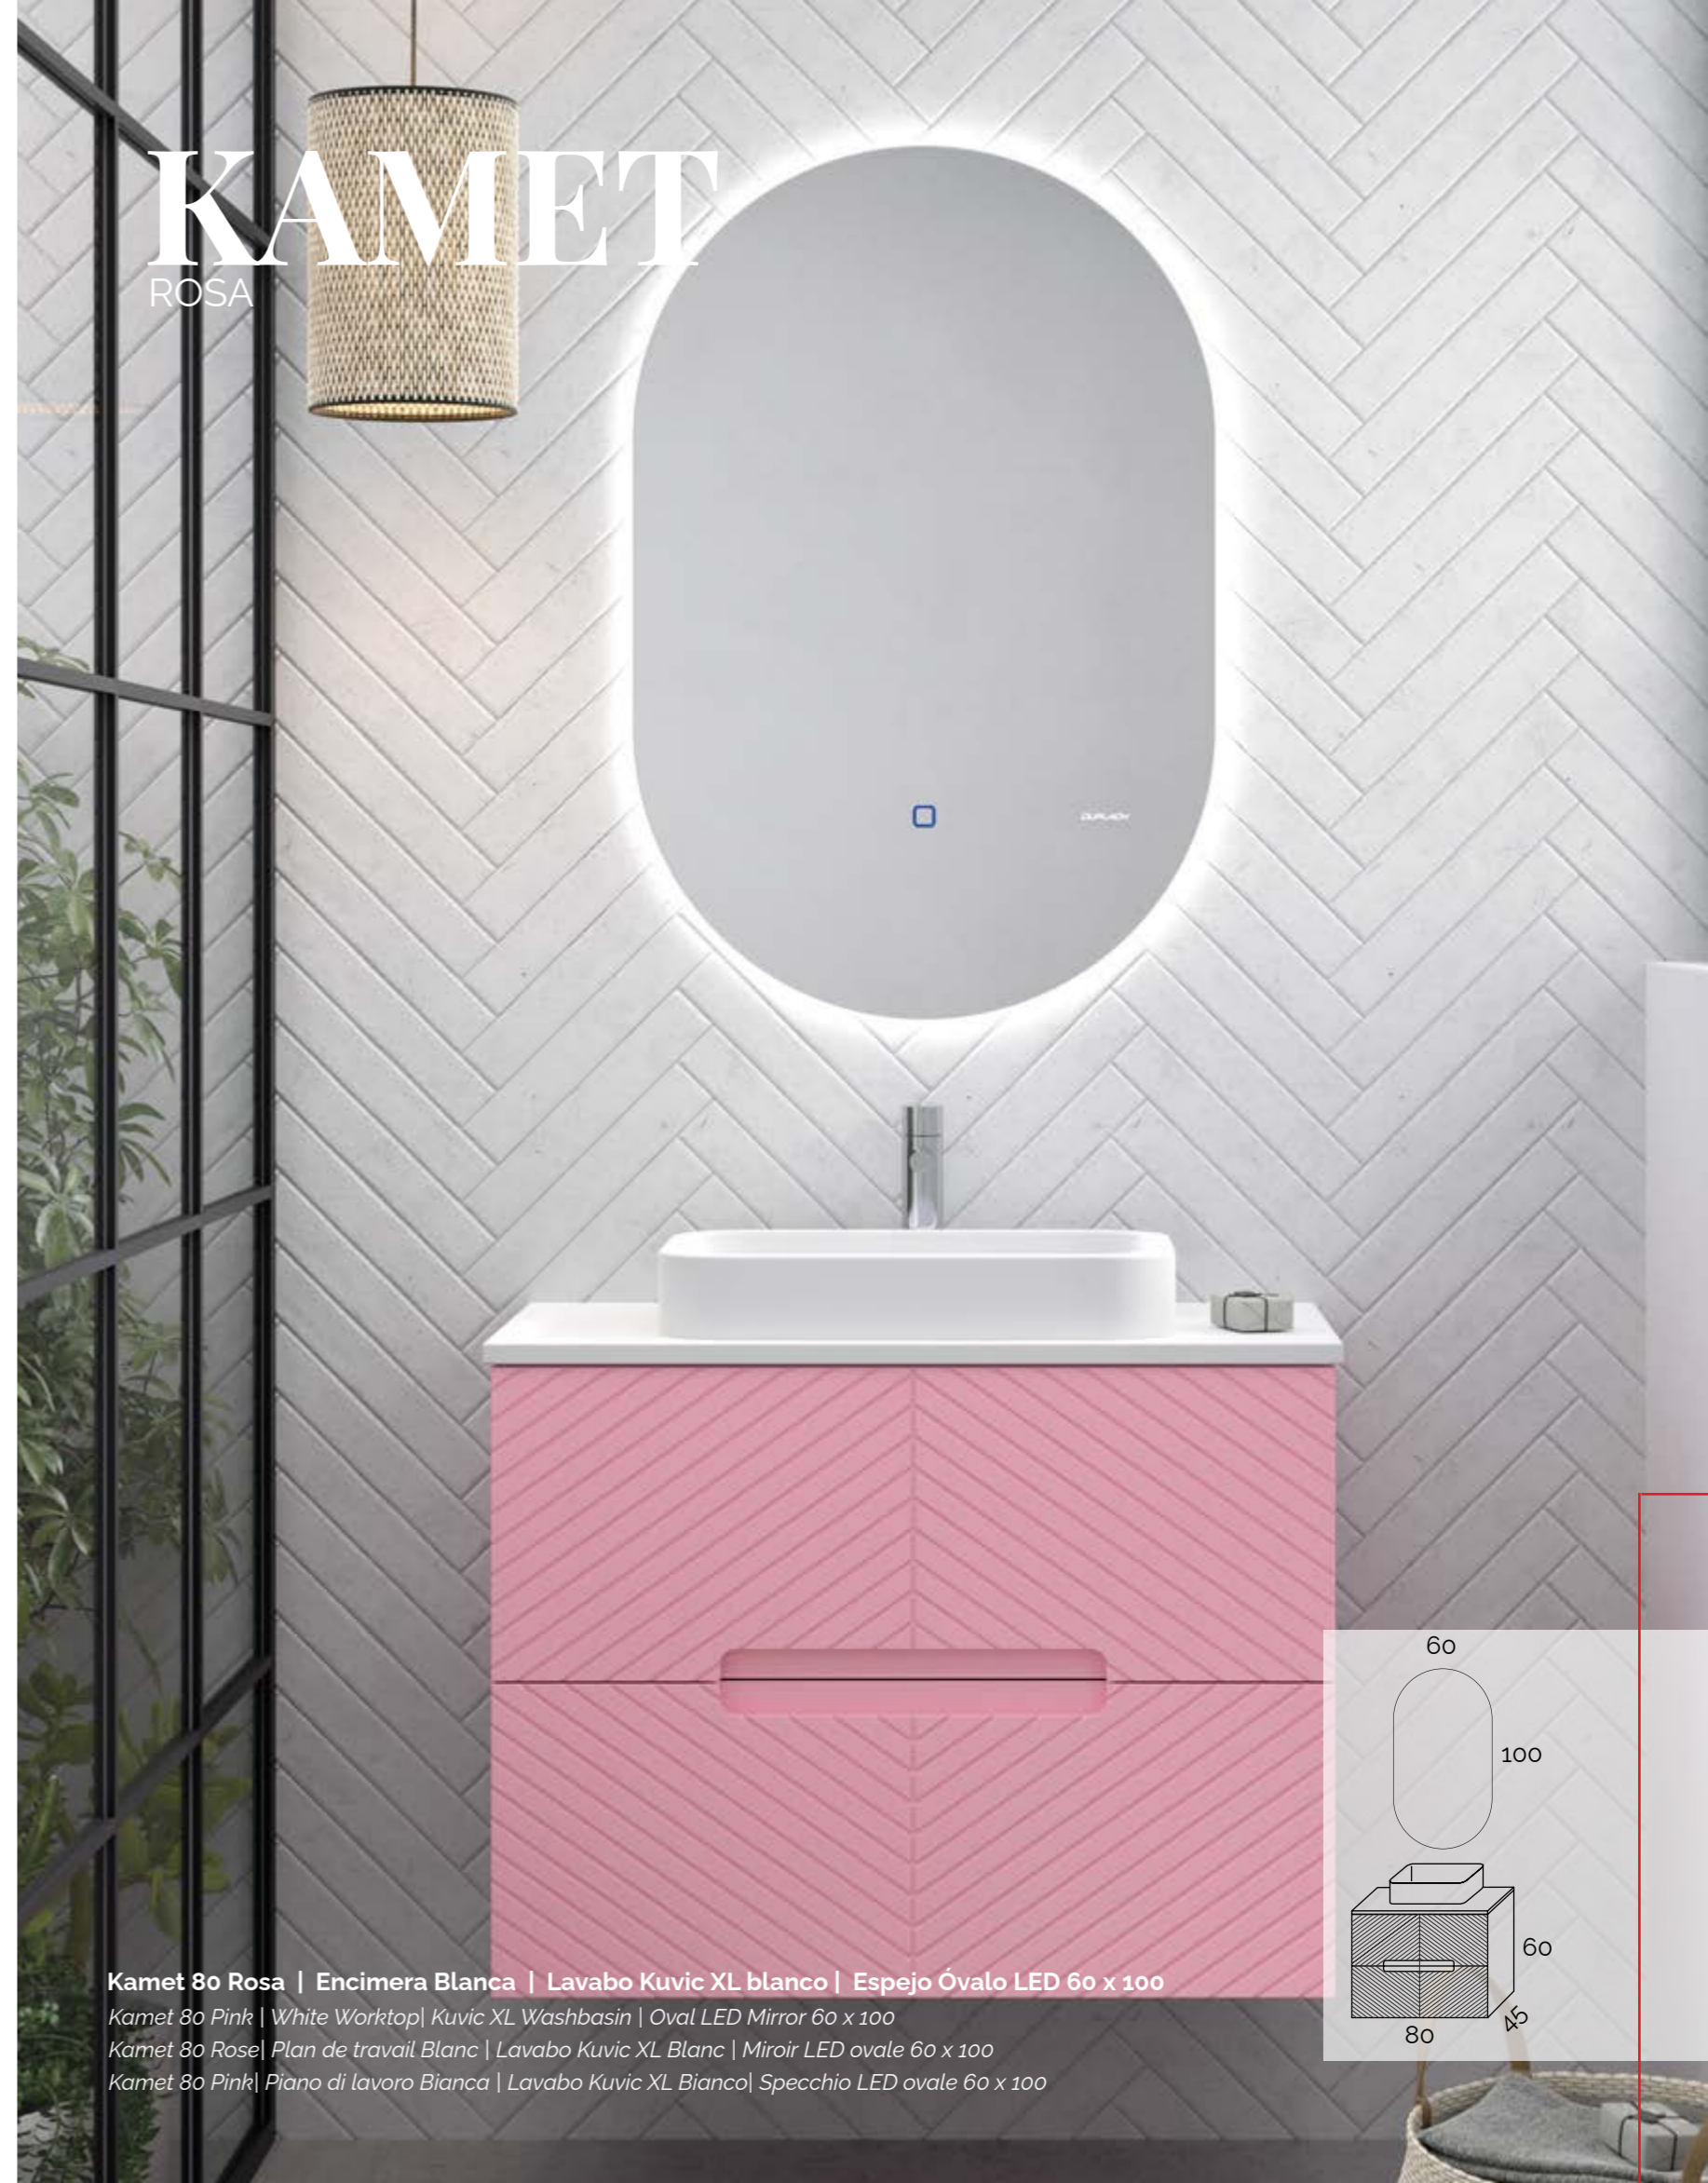

Beige
Beige · Beige · Beige

Moka
Moka · Moka · Moka

Antracita
Anthracite · Anthracite · Antracite

Mint
Mint · Mint · Mint

Rosa
Pink · Rose · Rosa

KAMMET
ROSA

Kamet 80 Rosa | Encimera Blanca | Lavabo Kuvic XL blanco | Espejo Óvalo LED 60 x 100

Kamet 80 Pink | White Worktop | Kuvic XL Washbasin | Oval LED Mirror 60 x 100

Kamet 80 Rose | Plan de travail Blanc | Lavabo Kuvic XL Blanc | Miroir LED ovale 60 x 100

Kamet 80 Pink | Piano di lavoro Bianca | Lavabo Kuvic XL Bianco | Specchio LED ovale 60 x 100