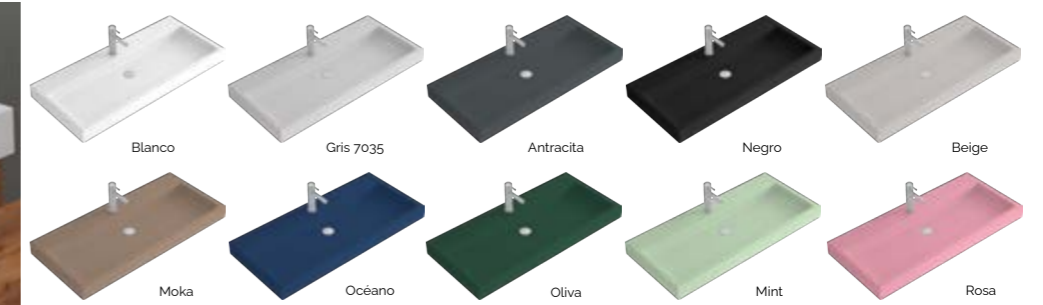

COLORES LISOS · Solid Colors · Couleurs Unies · Colori Uniformi

Los lavabos no se venden por separado
not sold separately · non vendu séparément
non venduto separatamente