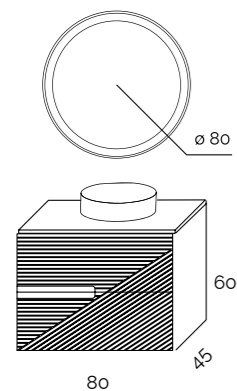

RIMO

BEIGE

Rimo Beige | Encimera Negra | Lavabo Ronda Blanco | Espejo Redondo Marco LED 80 ø

Rimo Beige | Black Worktop | White Ronda Washbasin | Round Mirror LED Frame 80 ø

Rimo Beige | Plan de travail noir | Lavabo Ronda blanc | Miroir rond Cadre LED 80 ø

Rimo Beige | Piano di lavoro nero | Lavabo Ronda bianco | Specchio rotondo Cornice LED 80 ø

Océano Ocean Océan Oceano	Oliva Olive Oliva Oliva	Gris 7035 Grey 7035 Gris 7035 Grigio 7035	Blanco White Blanc Bianco	Negro Black Noir Nero	Beige Beige Beige Beige	Moka Moka Moka Moka	Antracita Anthracite Anthracite Antracite	Mint Mint Mint Mint	Rosa Pink Rose Rosa

RIMO

OLIVA

Rimo Oliva | Lavabo HE+ Blanco | Espejo Redondo Marco 80 ø

Rimo Olive | White HE+ Washbasin | Round Strap Mirror Frame 80 ø

Rimo Oliva | HE+ Lavabo Blanc | cadre miroir à lanières rondes 80 ø

Rimo Oliva | Lavabo HE+ Bianco | Cornice per specchio con cinturino rotondo 80 ø