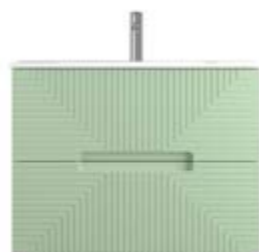

Mint
Mint · Mint · Mint