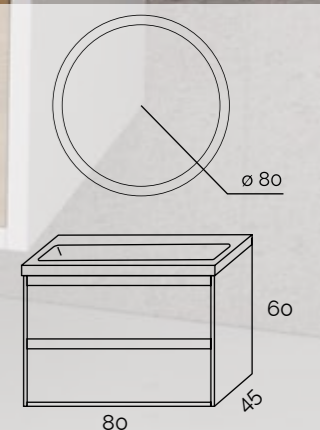

10 COLORES
10 COLOUR · 10 COULEURS · 10 COLORI

ZAO
GOLD

Zao 100 Gold | White Washbasin HE+ | Round Backlite Mirror 100 ø

Zao 100 Gold | Lavabo HE+ Blanc | Miroir rond retro-eclairé 100 ø

Zao 100 Gold | Lavabo HE+ Bianco | Specchio rotondo retroilluminato 100 ø