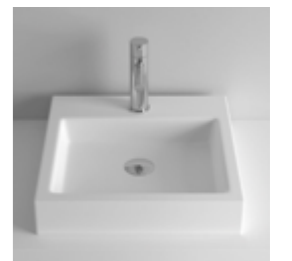

LIBRA Resina
40 X40 x 8