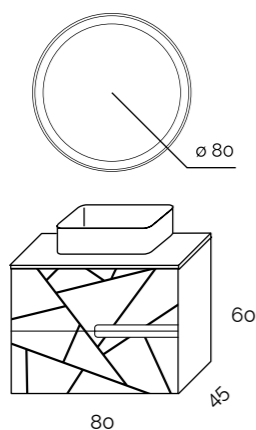

GURLA

NEGRO

Gurla Negro | Encimera Blanca | Lavabo Oval Blanco | Espejo Redondo Retroiluminado 80 ø

Gurla Black | White Worktop | White Oval Washbasin | Round Backlit Mirror 80 ø

Gurla Noir | Plan de travail blanc | Lavabo blanc Oval | Miroir rond rétro-éclairé 80 ø

Gurla Nero | Piano di lavoro bianco | Lavabo Oval bianco | Specchio tondo retroilluminato 80 ø