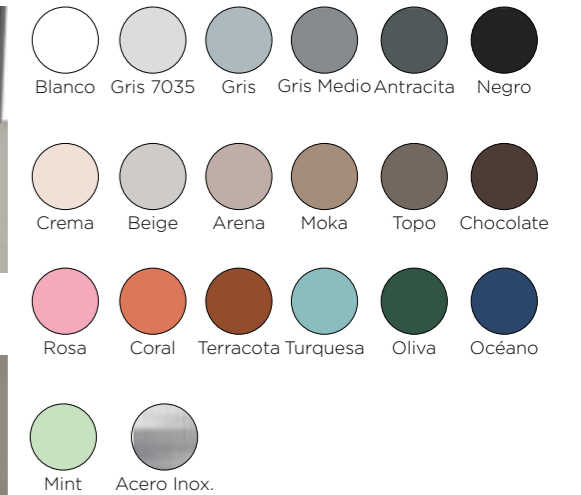

OHU

SERIE

SOFT

SERIE

WALL

SERIE

FABRICADO CON CARGA MINERAL Y RESINA