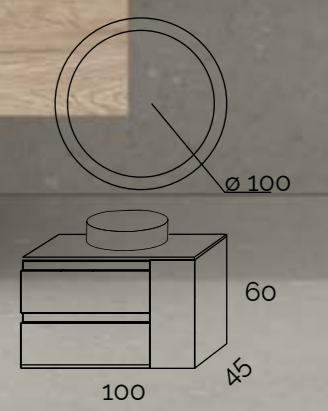

10 COLORES
10 COLOUR · 10 COULEURS · 10 COLORI

KULA

NATURE

Kula 100 Nature | Encimera Blanca | Lavabo Ronda Blanco | Espejo Redondo Retroiluminado 100 ø

Kula 100 Nature | White Worktop | White Ronda Washbasin | Round Backlit Mirror 100 ø
Kula 100 Nature | Plan de travail blanc | Lavabo Ronda blanc | Miroir rond rétro-éclairé 100 ø
Kula 100 Nature | piano di lavoro bianco | lavabo Ronda bianco | Specchio rotondo retroilluminato 100 ø