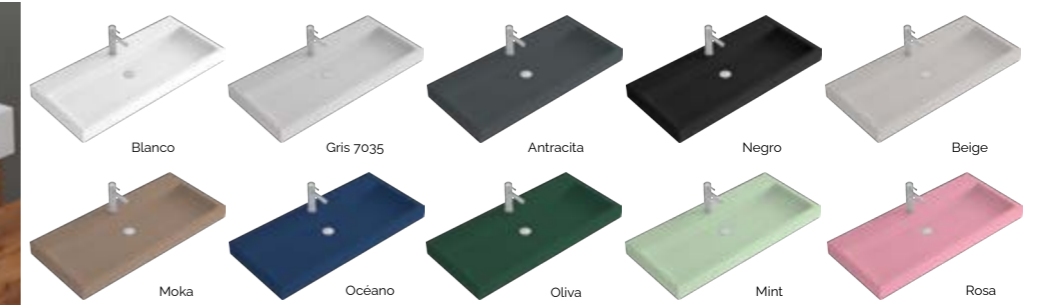

REDONDO RETROILUMINADO
Ø 60 · Ø 80 · Ø 100

ÓVALO LISO
60x100
SOBRE TABLERO

ÓVALO MARCO
60x100
ESTRUCTURA METÁLICA NEGRA

ÓVALO REPISA
60x90 (105)
ESTRUCTURA METÁLICA NEGRA

ÓVALO LED
60x100
SOBRE TABLERO

ÓVALO MARCO LED
60x100
ESTRUCTURA METÁLICA NEGRA

ÓVALO REPISA LED
60x90 (105)
ESTRUCTURA METÁLICA NEGRA

*No se venden por separado
*Not sold separately
*Non vendu séparément
*Non venduto separatamente

LAVABOS

Washbasins · Lavabos · Lavabi

HE+ RESINA

60 · 80 · 100 · 120 x 46 · 120 x 46 (2 senos)

COLORES LISOS · Solid Colors · Couleurs Unies · Colori Uniformi

Los lavabos no se venden por separado
not sold separately · non vendu séparément
non venduto separatamente

RONDA Resina
Ø 37 x 8

OVAL Resina
50 x 37 x 8