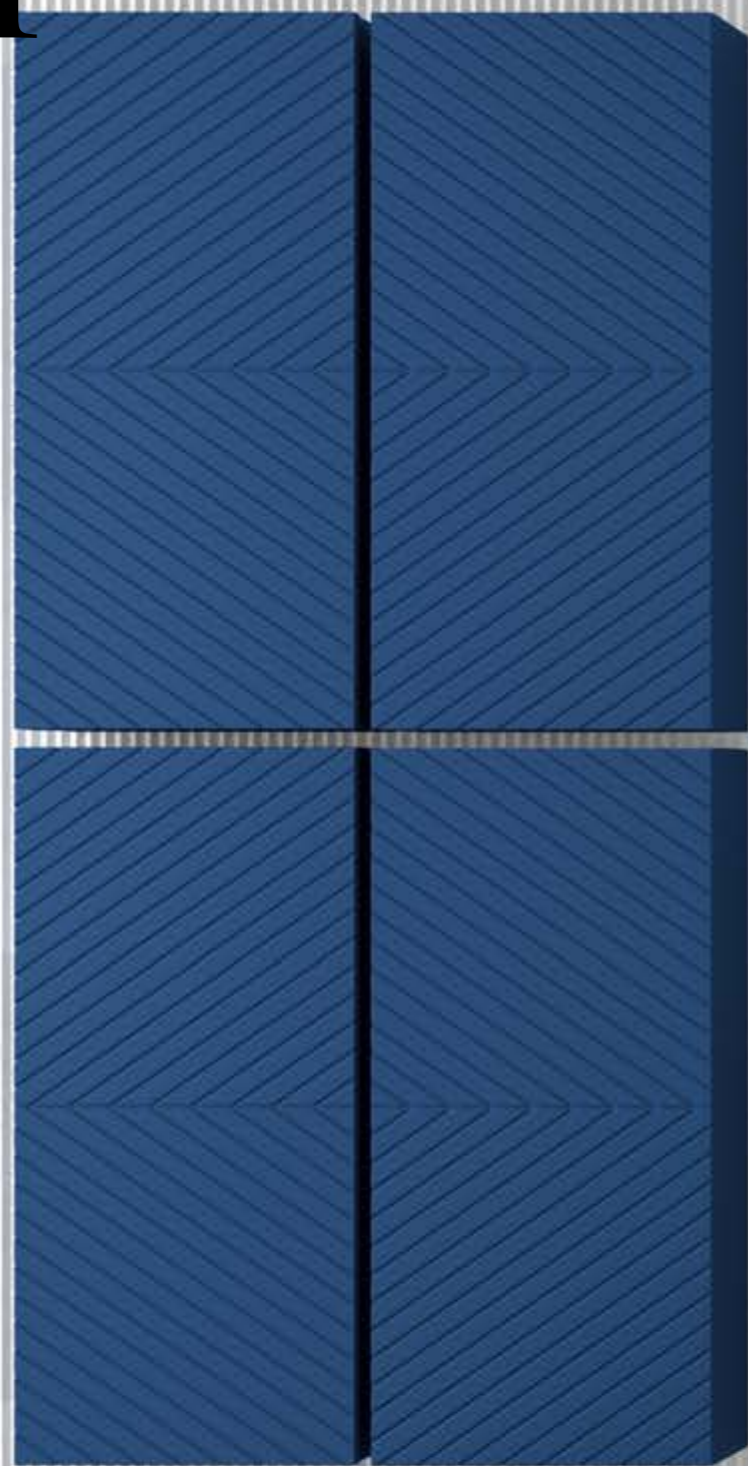

KAMET

OCEANO

Kamet Océano | Lavabo HE+ Blanco | Espejo Óvalo LED 60 x 100

Kamet Océano | White HE+ Washbasin | Oval LED Mirror 60 x 100

Kamet Océano | HE+ Lavabo Blanc | Miroir ovale LED 60 x 100

Kamet Océano | Lavabo HE+ Bianco | Specchio ovale LED 60 x 100