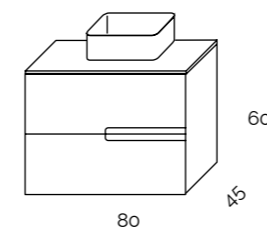

Sia Rosa | Lavabo HE+ Blanco | Espejo Redondo Marco LED 80 ø

Sia Pink | White HE+ Washbasin | Round Mirror LED Frame 80 ø

Sia Rose | HE+ Lavabo Blanc | Miroir rond Cadre LED 80 ø

Sia Rosa | lavabo HE+ Bianco | specchio rotondo cornice LED 80 ø

SIA
ANTRACITA