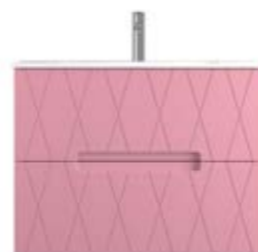

Rosa
Pink · Rose · Rosa