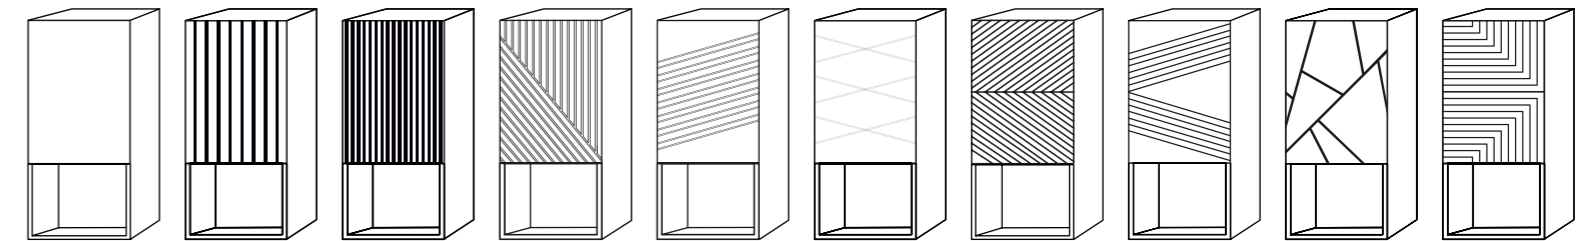

//// DISEÑOS 1 PUERTA, HUECO BAJO

SIA ABI MANÁ RIMO SASER NANDA KAMET ISTOR GURLA TERAM