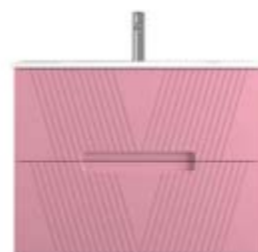

Rosa
Pink · Rose · Rosa