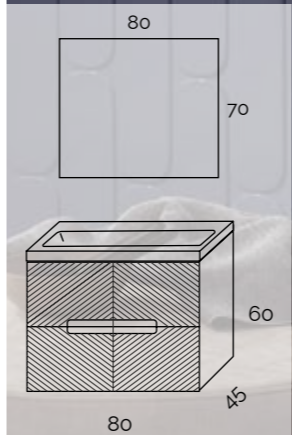

KAMET

BEIGE

Kamet Beige | Lavabo HE+ Beige | Espejo Rectangular 80 x 70

Kamet Beige | Beige HE+ Washbasin | Rectangular Mirror 80 x 70
Kamet Beige | HE+ Lavabo Beige | Miroir rectangulaire 80 x 70
Kamet Beige | Lavabo HE+ Beige | Specchio rettangolare 80 x 70