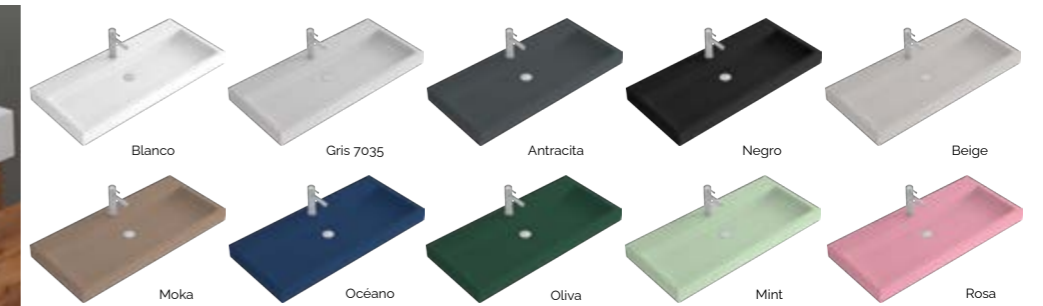

ÓVALO REPISA LED
60x90 (105)
ESTRUCTURA METÁLICA NEGRA

*No se venden por separado
*Not sold separately
*Non vendu séparément
*Non venduto separatamente

LAVABOS

Washbasins · Lavabos · Lavabi

HE+ RESINA

60 · 80 · 100 · 120 x 46 · 120 x 46 (2 senos)