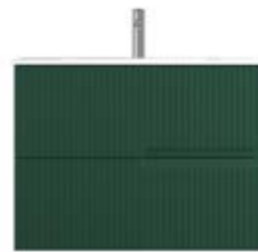

Oliva
Olive · Oliva · Oliva