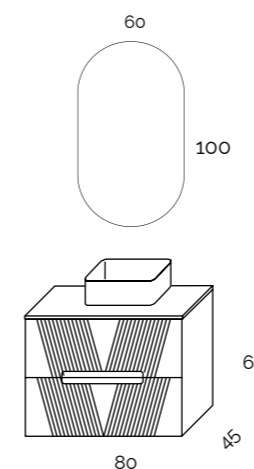

ISTOR

MOKA

Istor Moka | White Washbasin HE+ | Round Backlit Mirror 80 ø

Istor Moka | Lavabo HE+ Blanc | Miroir rond rétro-éclairé 80 ø

Istor Moka | Lavabo HE+ Bianco | Specchio rotondo retroilluminato 80 ø

ISTOR

OCÉANO

Istor Ocean | Ocean Worktop | Kuvic White Washbasin | Oval LED Mirror 60 x 100

Istor Océan | Plan de travail Océan | Lavabo Kuvic White | Miroir ovale LED 60 x 100

Istor Oceano | piano di lavoro Oceano | lavabo Kuvic White | specchio ovale LED 60 x 100