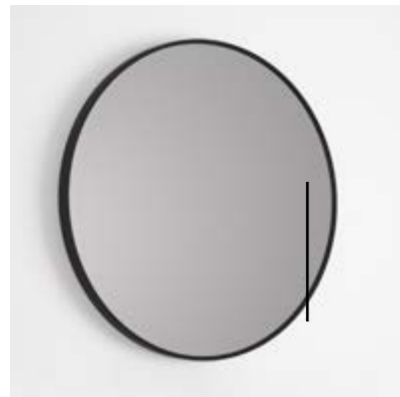

ESPEJOS

Mirrors · Miroirs · Specchi

RECTANGULAR LISO
60 · 80 · 100 · 120 x 70CM

RECTANGULAR LED
60 · 80 · 100 · 120 x 70CM

REDONDO MARCO
Ø 60 · Ø 80 · Ø 100
ESTRUCTURA METÁLICA NEGRA

REDONDO MARCO LED
Ø 60 · Ø 80 · Ø 100
ESTRUCTURA METÁLICA NEGRA