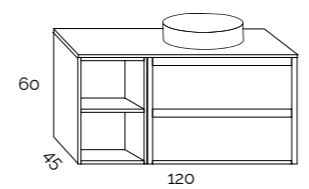

Organizador de cajón superior
Top drawer organiser · Organisateur de tiroir supérieur · Organizzatore per cassetto superiore

Etna 80 Gold | Módulo 20 Gold | Encimera Blanca 100 | Lavabo Kuvic XL Blanco | Espejo Redondo Marco LED 80 ø

Etna 80 Gold | Module 20 Gold | White Worktop 100 | White Washbasin Kuvic XL | Round Frame Mirror LED 80 ø
Etna 80 Gold | Module 20 Gold | Plan de travail White 100 | Lavabo Kuvic XL White | Miroir rond cadre LED 80 ø
Etna 80 Gold | Modulo 20 Gold | Piano di lavoro Bianco 100 | Lavabo Kuvic XL Bianco | Specchio tondo cornice LED 80 ø