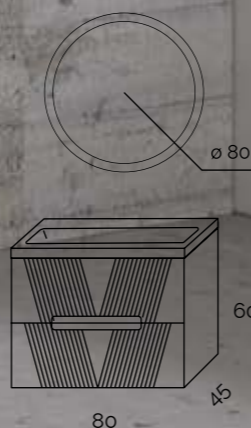

ISTOR

OCÉANO

Istor Océano | Encimera Océano | Lavabo Kuvic Blanco | Espejo Óvalo LED 60 x 100

Istor Ocean | Ocean Worktop | Kuvic White Washbasin | Oval LED Mirror 60 x 100

Istor Océan | Plan de travail Océan | Lavabo Kuvic White | Miroir ovale LED 60 x 100