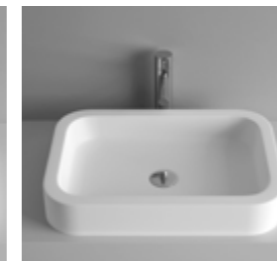

KUVIC XL Resina
50 x 37 x 8