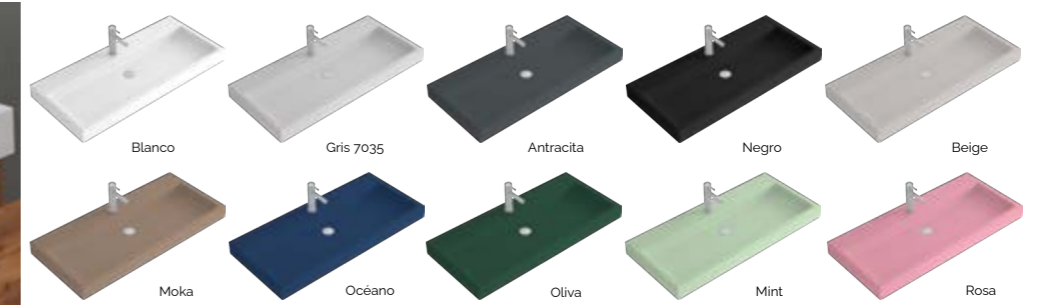

ÓVALO REPISA LED
60x90 (105)
ESTRUCTURA METÁLICA NEGRA

*No se venden por separado
*Not sold separately
*Non vendu séparément
*Non venduto separatamente

LAVABOS

Washbasins · Lavabos · Lavabi

HE+ RESINA

60 · 80 · 100 · 120 x 46 · 120 x 46 (2 senos)