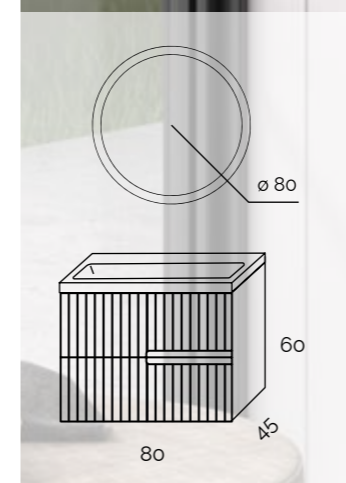

ABI

BEIGE

Abi Beige | Encimera Blanca | Lavabo Ronda Blanco | Espejo Rectangular LED 80 x 70

Abi Beige | White Worktop | White Ronda Washbasin | Rectangular LED Mirror 80 x 70

Abi Beige | Plan de travail blanc | Lavabo Ronda blanc | Miroir LED rectangulaire 80 x 70

Abi Beige | Piano di lavoro bianco | Lavabo Ronda bianco | Specchio LED rettangolare 80 x 70

Large capacity drawers · Tiroirs de grande capacité · Cassetti di grande capacità

ABI

NEGRO

Abi Negro | Lavabo HE+ Blanco | Espejo Redondo Marco LED 80 ø

Abi Black | White HE+ Washbasin | Round Mirror LED Frame 80 ø

Abi Noir | Lavabo HE+ blanc | Miroir rond Cadre LED 80 ø

Abi Nero | Lavabo HE+ bianco | Specchio tondo cornice LED 80 ø