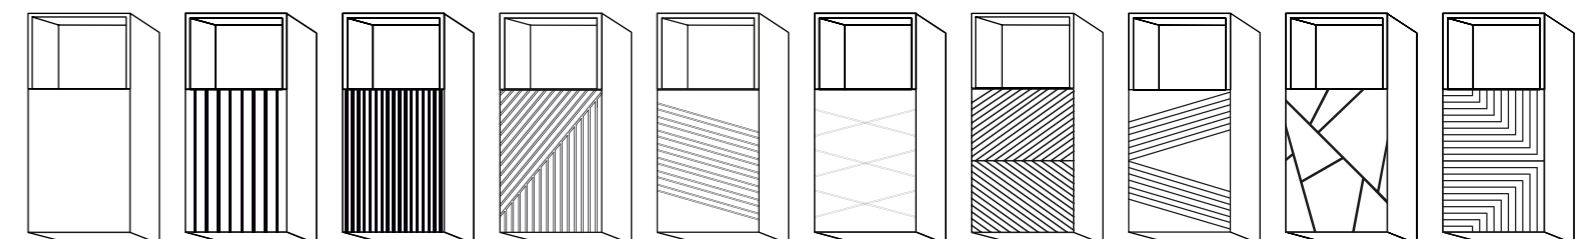

//// DISEÑOS 1 PUERTA, HUECO ALTO

SIA ABI MANÁ RIMO SASER NANDA KAMET ISTOR GURLA TERAM

//// COLORES LACADOS

Océano
Ocean
Océan
Oceano

Oliva
Olive
Oliva
Oliva

Gris 7035
Grey 7035
Gris 7035
Grigio 7035

Blanco
White
Blanc
Bianco