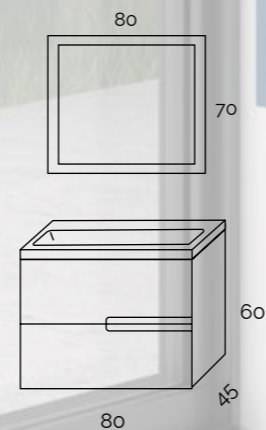

SIA
MINT

Sia Mint | Lavabo HE+ Blanco | Espejo Óvalo Repisa 60 x 105

Sia Mint | White HE+ Washbasin | Oval Shelf Mirror 60 x 105
Sia Mint | HE+ Lavabo Blanc | étagère ovale en miroir 60 x 105
Sia Mint | Lavabo HE+ Bianco | Espejo Óvalo Repisa 60 x 105

Océano Ocean Océan Oceano	Oliva Olive Oliva Oliva	Gris 7035 Grey 7035 Gris 7035 Grigio 7035	Blanco White Blanc Bianco	Negro Black Noir Nero	Beige Beige Beige Beige	Moka Moka Moka Moka	Antracita Anthracite Anthracite Antracite	Mint Mint Mint Mint	Rosa Pink Rose Rosa

SIA
OCÉANO

Sia Océano | Lavabo HE+ Blanco | Espejo Rectangular LED 80 x 70

Sia Ocean | White HE+ washbasin | Rectangular LED mirror 80 x 70
Sia Océan | Vasque HE+ blanc | Miroir rectangulaire LED 80 x 70
Sia Oceano | Lavabo HE+ bianco | Specchio LED rettangolare 80 x 70