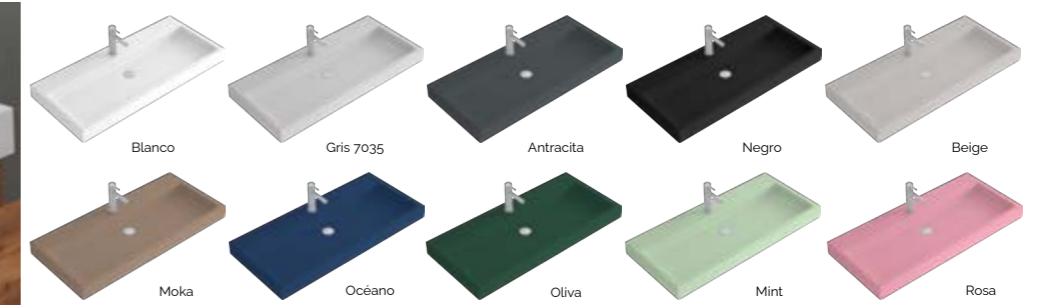

COLORES LISOS · Solid Colors · Couleurs Unies · Colori Uniformi

Blanco Gris 7035 Antracita Negro Océano Beige Moka Rosa Mint Oliva

Los lavabos no se venden por separado
not sold separately · non vendu séparément
non venduto separatamente