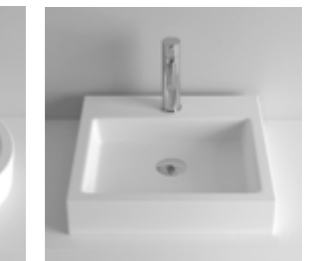

LIBRA Resina
40 X40 x 8