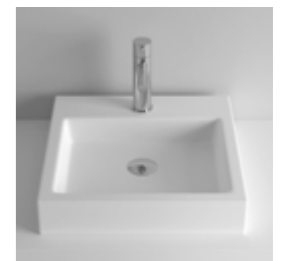

LIBRA Resina
40 X40 x 8