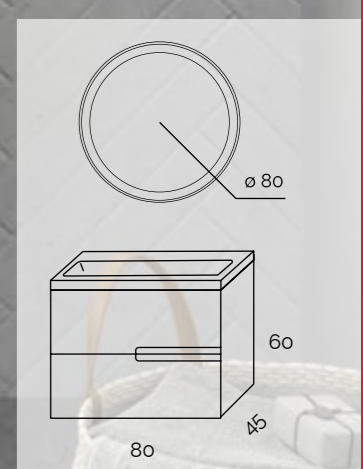

10 COLORES
10 COLOUR · 10 COULEURS · 10 COLORI

SIA
MOKA

Sia Moka | Lavabo HE+ Moka | Espejo Redondo Marco LED 80 ø
Sia Moka | Moka HE+ Washbasin | Round Mirror LED Frame 80 ø
Sia Moka | Lavabo HE+ moka | Miroir rond Cadre LED 80 ø
Sia Moka | Lavabo HE+ moka | specchio rotondo cornice LED 80 ø