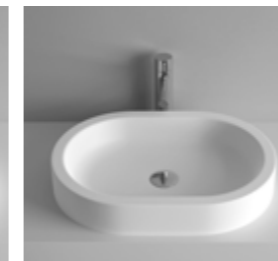

OVAL Resina
50 x 37 x 8