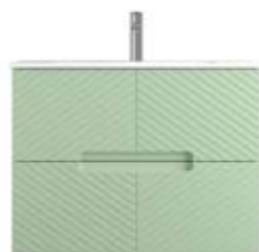

Mint
Mint · Mint · Mint