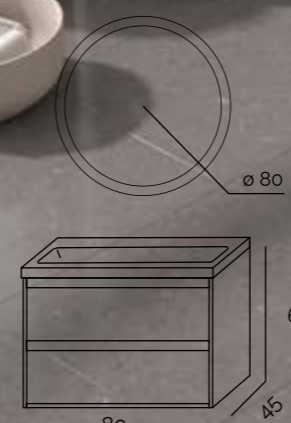

ETNA

MARQUINA

Etna 80 Marquina | Lavabo HE+ Blanco | Espejo Redondo Retroiluminado 80 ø

Etna 80 Marquina | White Washbasin HE+ | Round Backlite Mirror 80 ø

Etna 80 Marquina | Lavabo HE+ Blanc | Miroir rond retro-eclairé 80 ø

Etna 80 Marquina | Lavabo HE+ Bianco | Specchio rotondo retroilluminato 80 ø