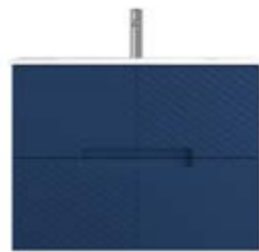

10 COLORES
10 COLOUR · 10 COULEURS · 10 COLORI

Océano
Ocean · Océan · Oceano