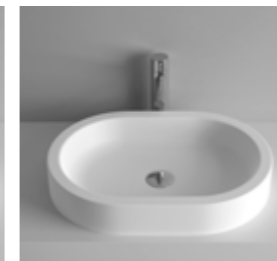

OVAL Resina
50 x 37 x 8