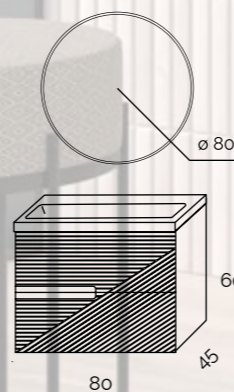

RIMO

OLIVA

Rimo Oliva | Lavabo HE+ Blanco | Espejo Redondo Marco 80 ø

Rimo Olive | White HE+ Washbasin | Round Strap Mirror Frame 80 ø

Rimo Oliva | HE+ Lavabo Blanc | cadre miroir à lanières rondes 80 ø

Rimo Oliva | Lavabo HE+ Bianco | Cornice per specchio con cinturino rotondo 80 ø