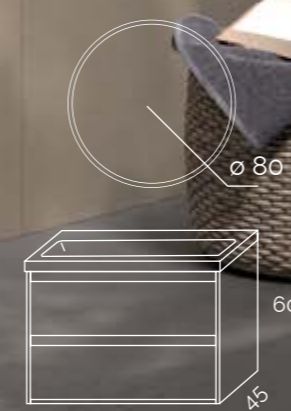

* Il lavabo sarà sempre centrato sul mobile principale, escludendo il modulo ausiliario.

NASU

NAIROBI

Nasu 100 Nairobi | Lavabo HE+ Blanco | Espejo Redondo Marco 80 ø

Nasu 100 Nairobi | Moka Washbasin HE+ | Round Frame Mirror 80 ø