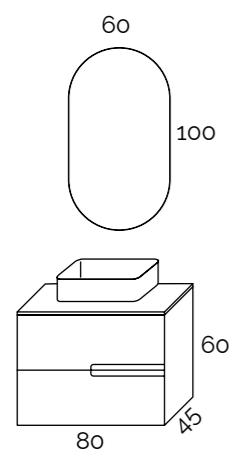

SIA
OLIVA

Sia Olive | Black Worktop | White KuvicXL Washbasin | Oval LED Mirror 60 x 100

Sia Oliva | Plan de travail noir | Lavabo Kuvic XL blanc | Miroir ovaleLED 60 x 100

Sia Oliva | Piano di lavoro nero | Lavabo Kuvic XL bianco | Specchio ovale LED 60 x 100

Muebles suspendidos

Suspended furniture · Meubles suspendus · Mobili sospesi

SIA
BLANCO

Sia White | White HE+Washbasin | Oval Mirror LED 60 x 100

Sia Blanc | Lavabo HE+ Blanc | miroir ovaleLED 60 x 100

Sia Bianco | Lavabo HE+ Bianco | Specchio ovale LED 60 x 100