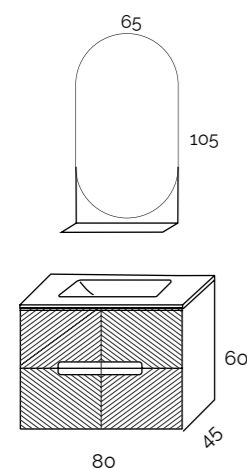

KAMET

NEGRO

Kamet Negro | Lavabo ST | Espejo Óvalo Repisa 60 x 105

Kamet Black | Washbasin ST | Oval Mirror Shelf 60 x 105
Kamet Black | Lavabo ST | Etagère miroir ovale 60 x 105
Kamet Nero | Lavabo ST | Mensola ovale a specchio 60 x 105

KAMET

BEIGE

Kamet Beige | Lavabo HE+ Beige | Espejo Rectangular 80 x 70

Kamet Beige | Beige HE+ Washbasin | Rectangular Mirror 80 x 70
Kamet Beige | HE+ Lavabo Beige | Miroir rectangulaire 80 x 70
Kamet Beige | Lavabo HE+ Beige | Specchio rettangolare 80 x 70