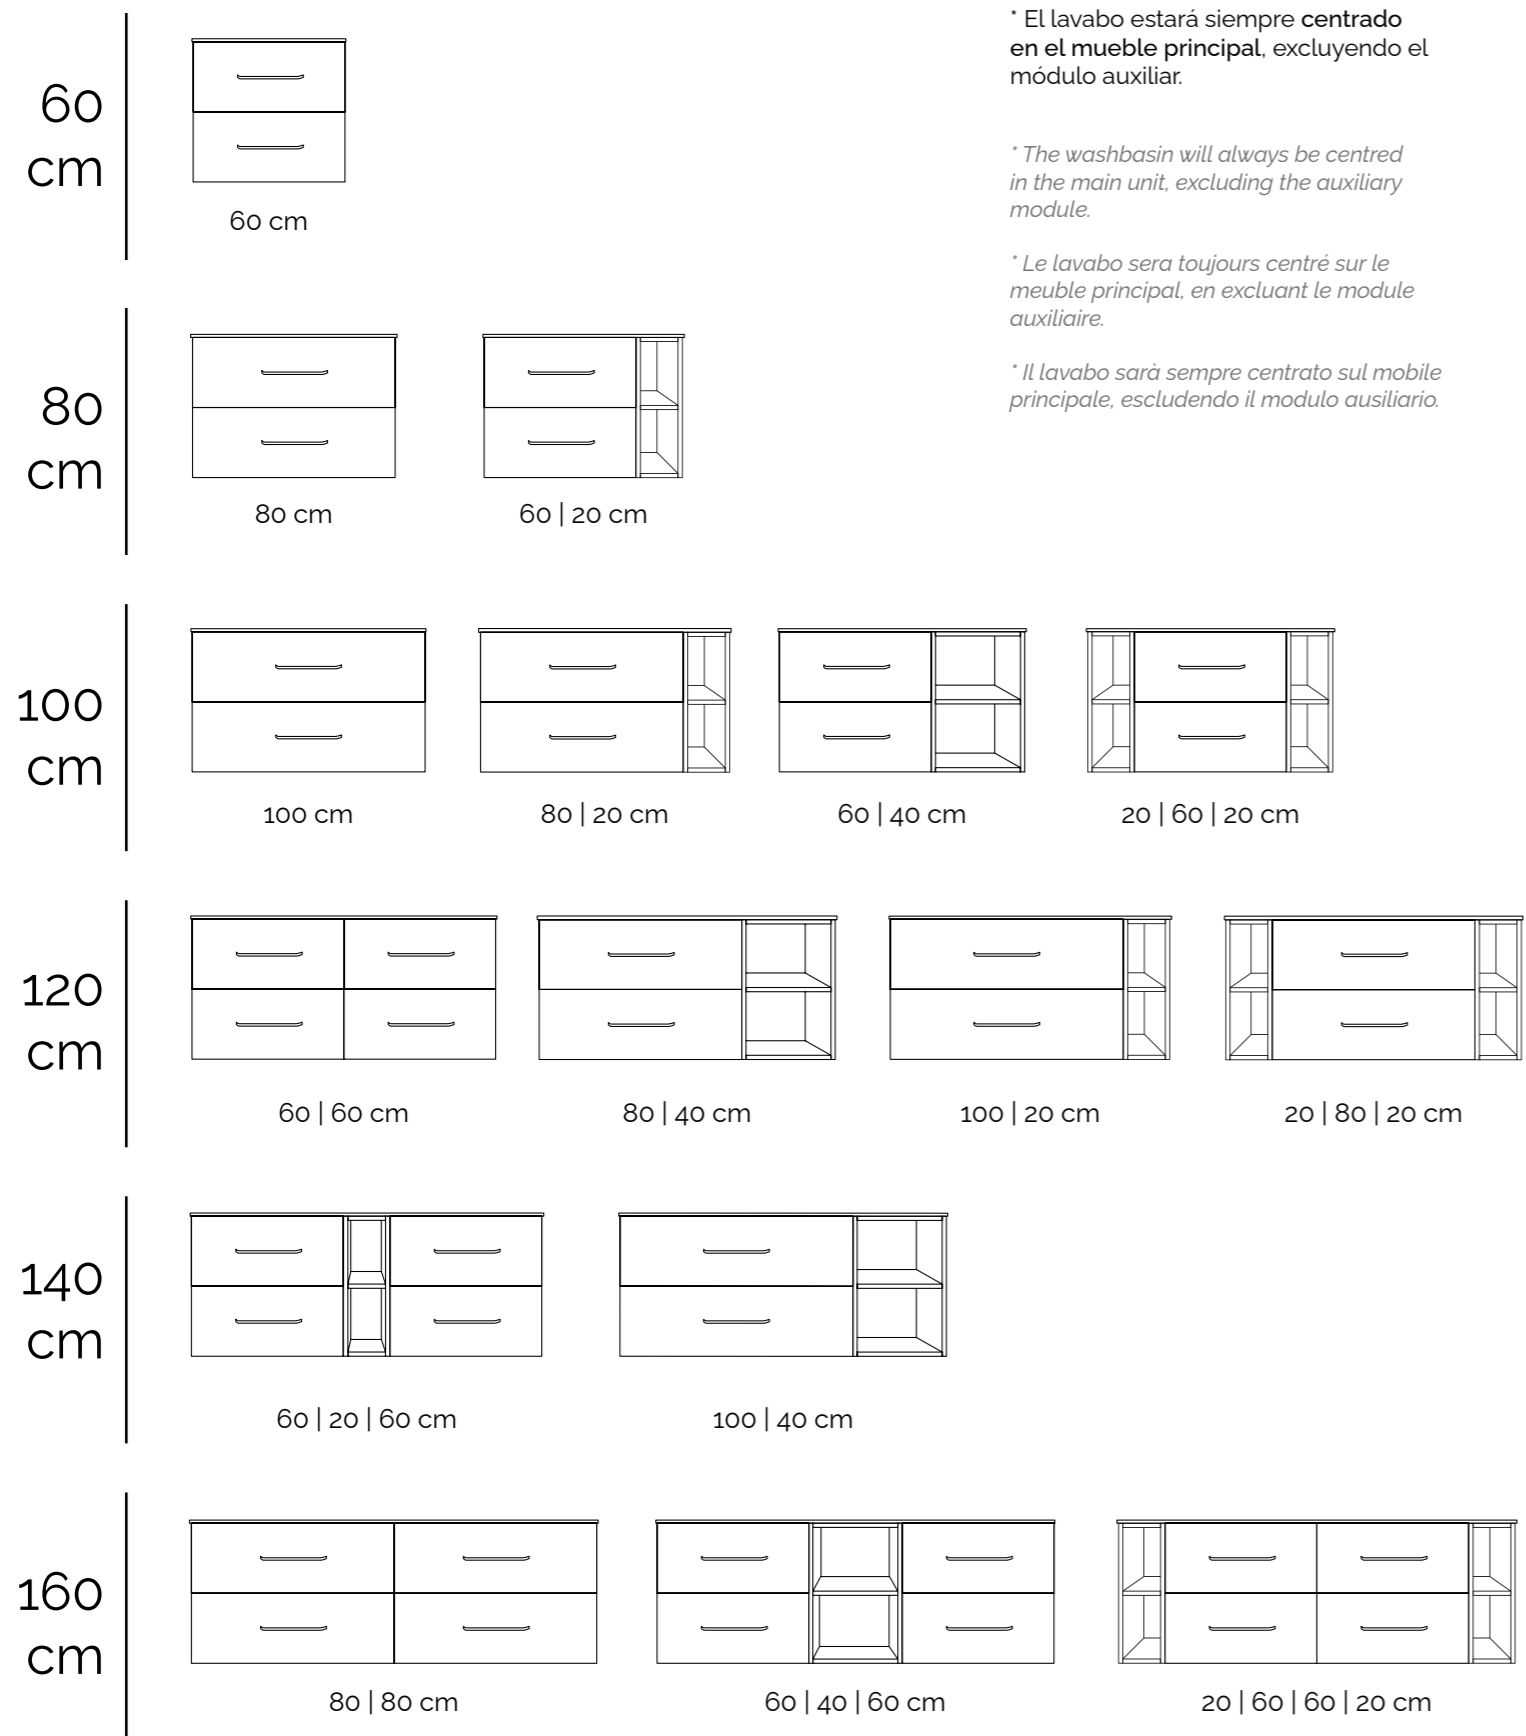

MÚLTIPLES POSIBILIDADES

Multiple possibilities · De multiples possibilités · Molteplici possibilità

* El lavabo estará siempre centrado en el mueble principal, excluyendo el módulo auxiliar.

* The washbasin will always be centred in the main unit, excluding the auxiliary module.

* Le lavabo sera toujours centré sur le meuble principal, en excluant le module auxiliaire.

* Il lavabo sarà sempre centrato sul mobile principale, escludendo il modulo ausiliario.

- **Cairo**
  Cairo
  Cairo
  Cairo
- **Nairobi**
  Nairobi
  Nairobi
  Nairobi
- **Rustik**
  Rustik
  Rustik
  Rustik
- **Ribons**
  Ribons
  Ribons
  Ribons
- **Blanco**
  White
  Blanc
  Bianco
- **Decapé**
  Decape
  Decape
  Decape
- **Nature**
  Nature
  Nature
  Nature
- **Gold**
  Gold
  Gold
  Gold
- **Icement**
  Icement
  Icement
  Icement
- **Marquina**
  Marquina
  Marquina
  Marquina