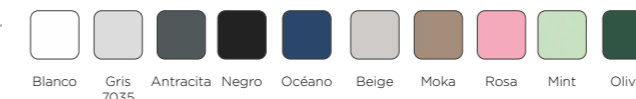

KUVIC Resina
37 x 37 x 8

KUVIC XL Resina
50 x 37 x 8

ROUND Resina
Ø 40 x 8

LIBRA Resina
40 X40 x 8

COLORES LISOS · Solid Colors · Couleurs Unies · Colori Uniformi

ST CERÁMICA
60/80/100/120 x 46
120 x 46 (2 senos)