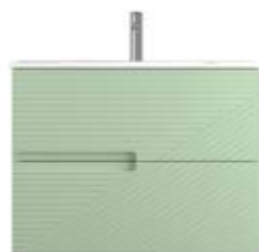

Mint
Mint · Mint · Mint