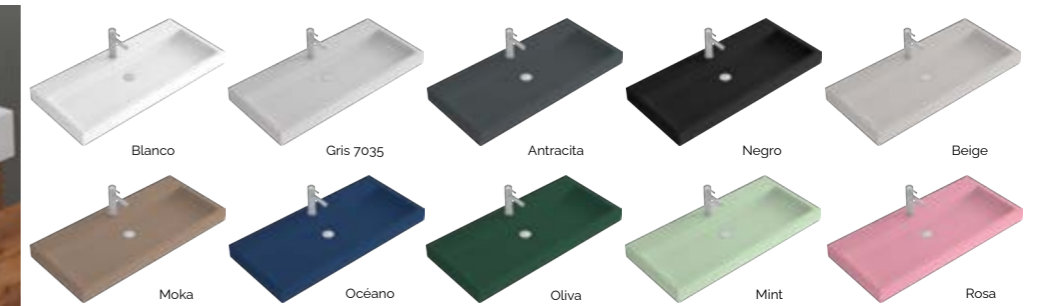

REDONDO RETROILUMINADO
Ø 60 · Ø 80 · Ø 100

ÓVALO LISO
60x100
SOBRE TABLERO

ÓVALO MARCO
60x100
ESTRUCTURA METÁLICA NEGRA

ÓVALO REPISA
60x90 (105)
ESTRUCTURA METÁLICA NEGRA

ÓVALO LED
60x100
SOBRE TABLERO

ÓVALO MARCO LED
60x100
ESTRUCTURA METÁLICA NEGRA

ÓVALO REPISA LED
60x90 (105)
ESTRUCTURA METÁLICA NEGRA

*No se venden por separado
*Not sold separately
*Non vendu séparément
*Non venduto separatamente

LAVABOS

Washbasins · Lavabos · Lavabi

HE+ RESINA

60 · 80 · 100 · 120 x 46 · 120 x 46 (2 senos)