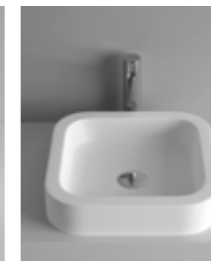

COLORES LISOS · Solid Colors · Couleurs Unies · Colori Uniformi

Los lavabos no se venden por separado
not sold separately · non vendu séparément
non venduto separatamente

RONDA Resina
Ø 37 x 8

OVAL Resina
50 x 37 x 8