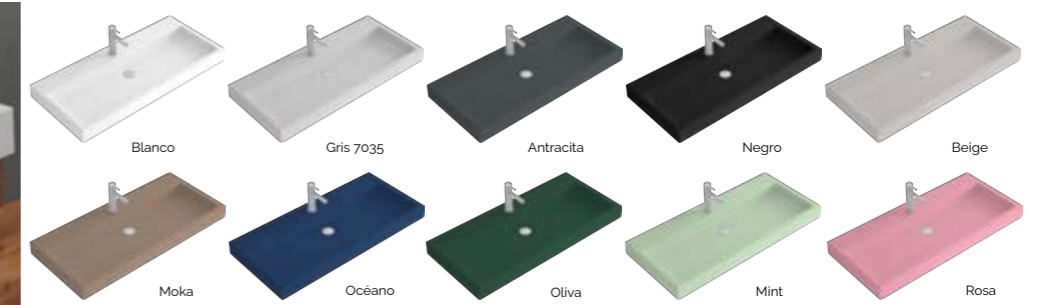

REDONDO RETROILUMINADO
Ø 60 · Ø 80 · Ø 100

ÓVALO LISO
60x100
SOBRE TABLERO

ÓVALO MARCO
60x100
ESTRUCTURA METÁLICA NEGRA

ÓVALO REPISA
60x90 (105)
ESTRUCTURA METÁLICA NEGRA

ÓVALO LED
60x100
SOBRE TABLERO

ÓVALO MARCO LED
60x100
ESTRUCTURA METÁLICA NEGRA

ÓVALO REPISA LED
60x90 (105)
ESTRUCTURA METÁLICA NEGRA

*No se venden por separado
*Not sold separately
*Non vendu séparément
*Non venduto separatamente

LAVABOS

Washbasins · Lavabos · Lavabi

HE+ RESINA

60 · 80 · 100 · 120 x 46 · 120 x 46 (2 senos)