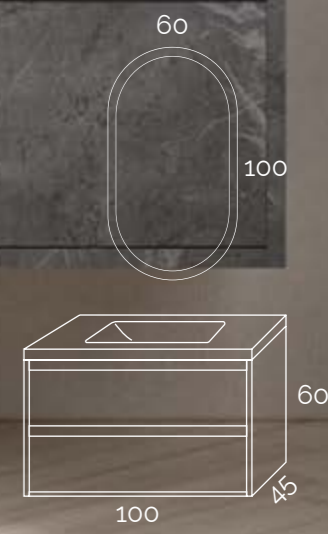

10 COLORES
10 COLOUR · 10 COULEURS · 10 COLORI

NASU
MARQUINA

Nasu 100 Marquina | Lavabo HE+ Blanco | Espejo Óvalo Marco 60 x 100

Nasu 100 Marquina | HE +100 Washbasin | Oval Mirror Frame 60 x 100

Nasu 100 Marquina | HE+ 100 Lavabo | Cadre Miroir Ovale 60 x 100

Nasu 100 Marquina | Lavabo HE +100 | Specchio Ovale cornice 60 x 100