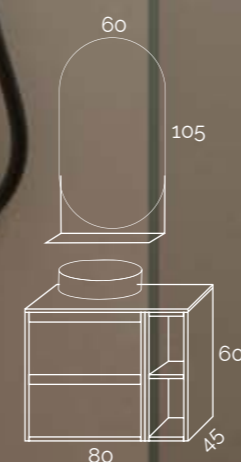

Zao 60 Rustik | Módulo 20 | Encimera Blanca 80 | Lavabo Ronda Negro | Espejo Óvalo Respisa LED 60x105

Zao 60 Rustik | Module 20 Rustik | White Worktop 80 | Black Washbasin Ronda | Oval Respisa Backlit Mirror 60x105

Zao 60 Rustik | Module 20 Rustik | Plan de travail Blanc 80 | Lavabo Ronda Noir | Ovale Respisa Miroir LED 60x105

Zao 60 Rustik | Modulo 20 Rustik | Piano di lavoro Bianca 80 | Lavabo Ronda Nero | Specchio Ovale Respisa LED 60x105