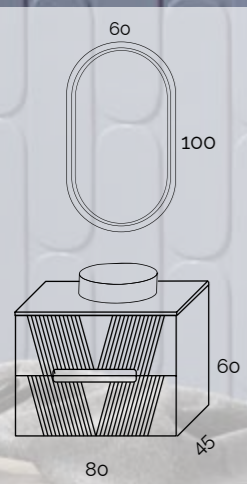

ISTOR

ROSA

Istor Rosa | Encimera Blanca | Lavabo Ronda Blanco | Espejo Óvalo Marco LED 60 x 100
Istor Pink | White Worktop | Ronda White Washbasin | Oval Mirror LED Frame 60 x 100
Istor Rose | Plan de travail Blanc | Lavabo Ronda blanc | Miroir ovale Cadre LED 60 x 100
Istor Rosa | Piano di lavoro Bianco | Lavabo Ronda bianco | Specchio ovale cornice LED 60 x 100