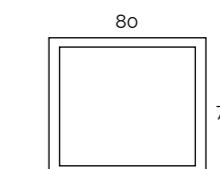

Océano Ocean Océan Oceano	Oliva Olive Oliva Oliva	Gris 7035 Grey 7035 Gris 7035 Grigio 7035	Blanco White Blanc Bianco	Negro Black Noir Nero	Beige Beige Beige Beige	Moka Moka Moka Moka	Antracita Anthracite Anthracite Antracite	Mint Mint Mint Mint	Rosa Pink Rose Rosa