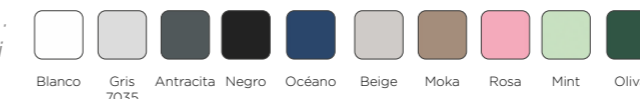

KUVIC Resina
37 x 37 x 8

KUVIC XL Resina
50 x 37 x 8

ROUND Resina
Ø 40 x 8

LIBRA Resina
40 X40 x 8

COLORES LISOS · Solid Colors · Couleurs Unies · Colori Uniformi

ST CERÁMICA
60/80/100/120 x 46
120 x 46 (2 senos)
Blanco Brillo