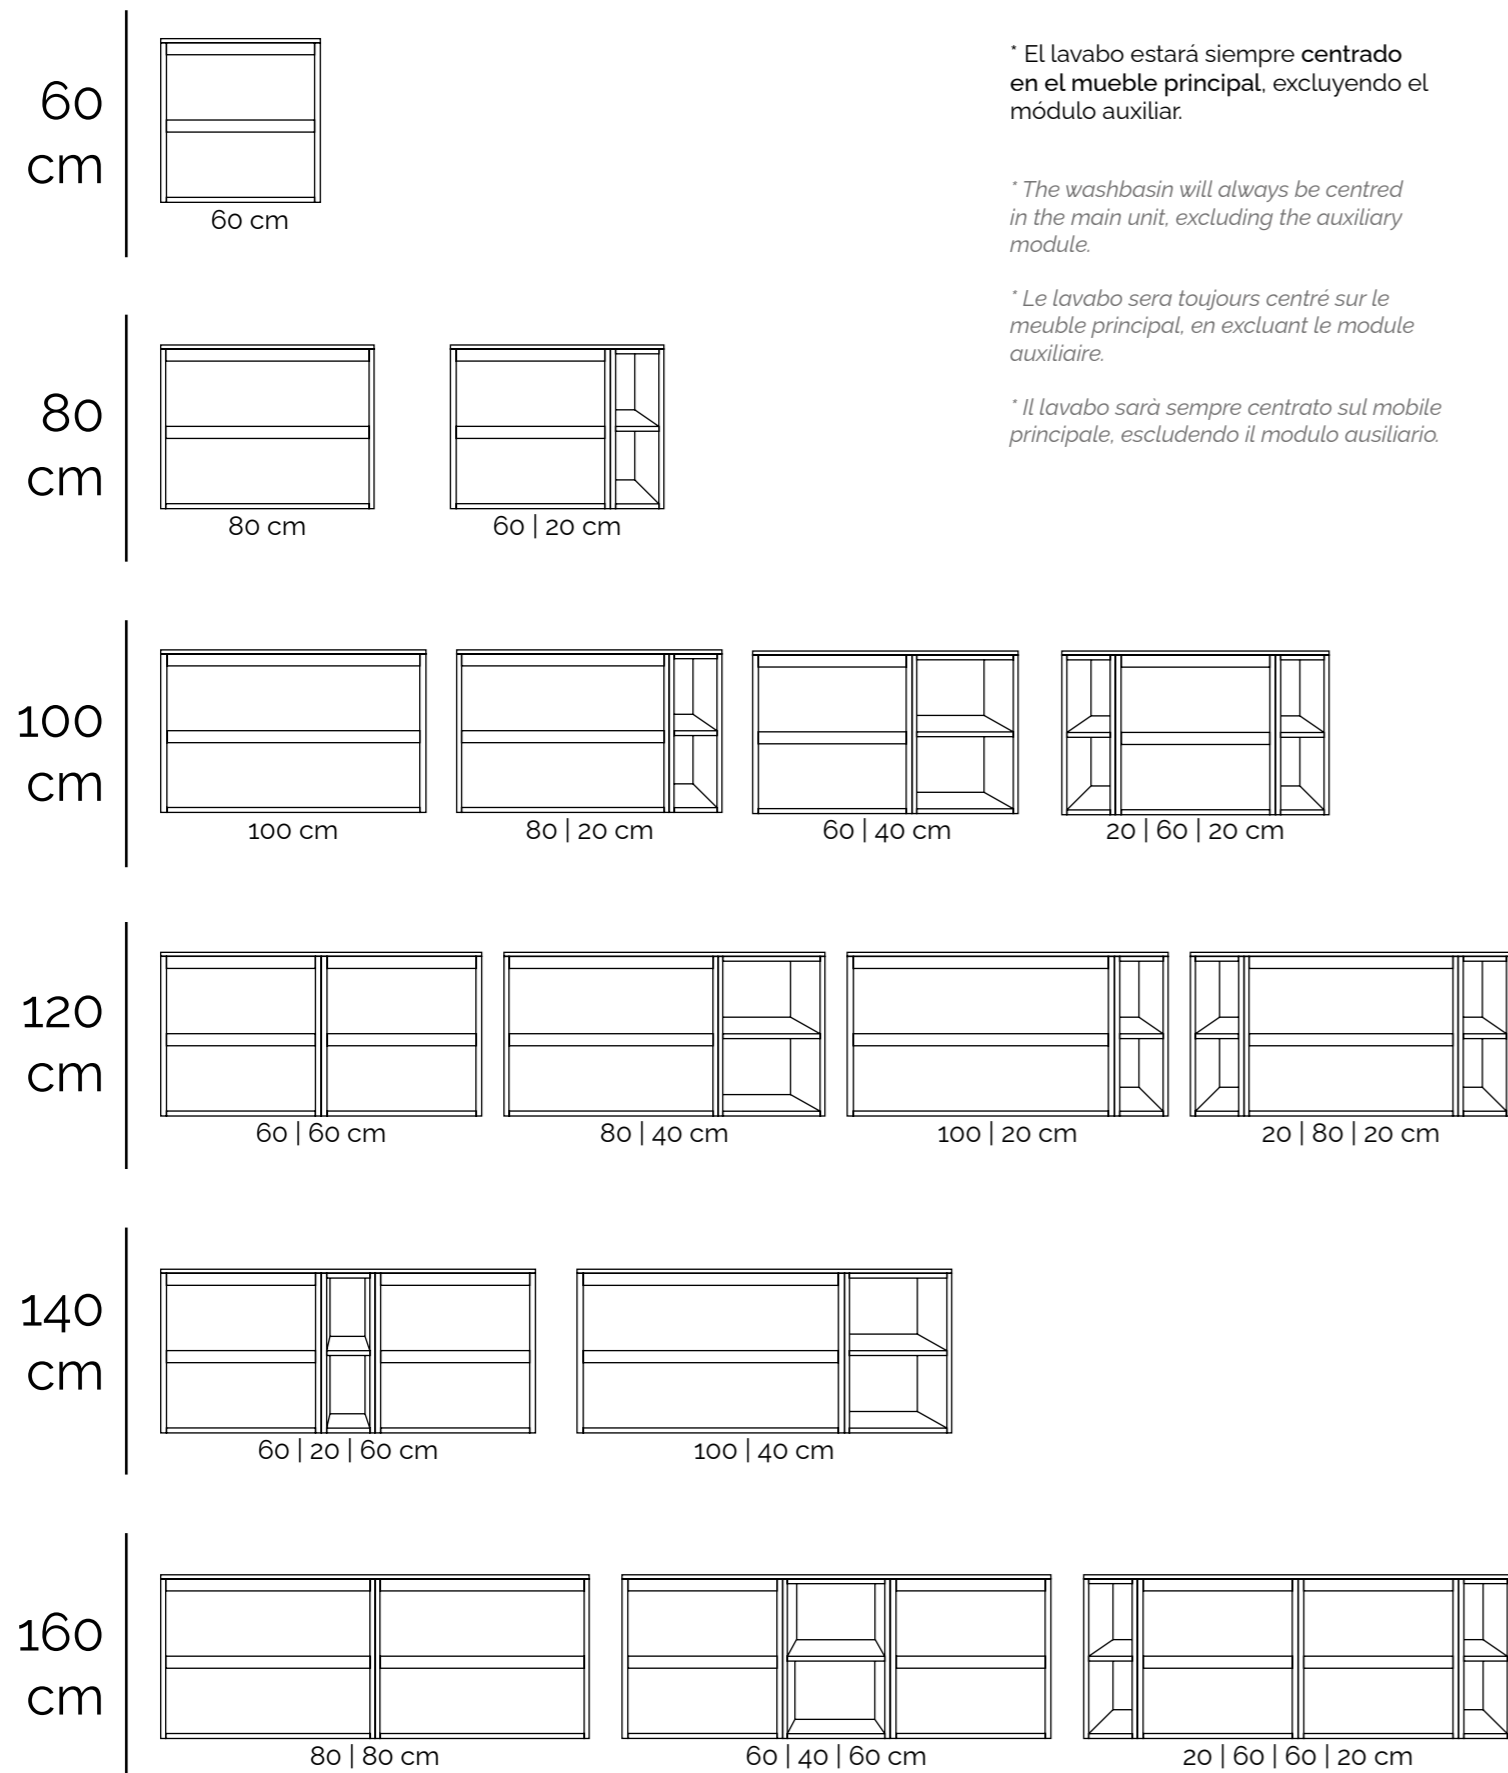

MÚLTIPLES POSIBILIDADES

* El lavabo estará siempre centrado en el mueble principal, excluyendo el módulo auxiliar.

* The washbasin will always be centred in the main unit, excluding the auxiliary module.

* Le lavabo sera toujours centré sur le meuble principal, en excluant le module auxiliaire.

* Il lavabo sarà sempre centrato sul mobile principale, escludendo il modulo ausiliario.