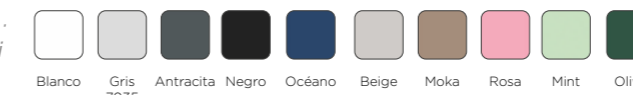

ST CERÁMICA

60/80/100/120 x 46
120 x 46 (2 senos)

Blanco Brillo

ENCIMERAS

Countertop · Plan de travail · piano di lavoro