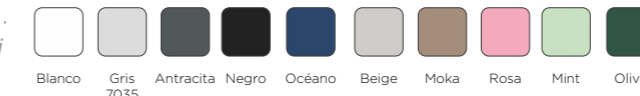

KUVIC Resina
37 x 37 x 8

KUVIC XL Resina
50 x 37 x 8

ROUND Resina
Ø 40 x 8

LIBRA Resina
40 X40 x 8

COLORES LISOS · Solid Colors · Couleurs Unies · Colori Uniformi

ST CERÁMICA
60/80/100/120 x 46
120 x 46 (2 senos)
Blanco Brillo