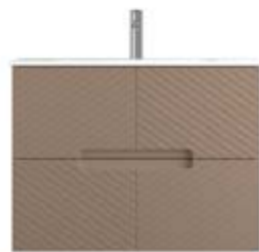

Moka
Moka · Moka · Moka