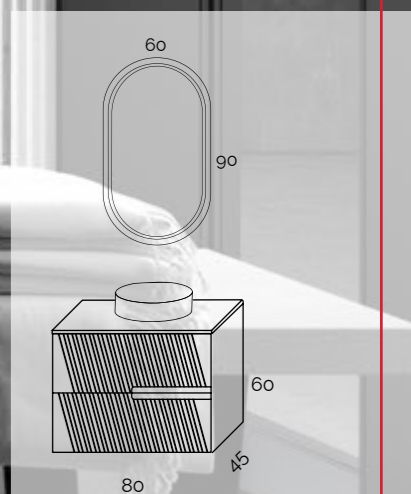

SASER

BEIGE

Saser Beige | Encimera Negra | Lavabo Ronda Blanco | Espejo Óvalo Marco LED 60 x 100

Saser Beige | Black Worktop | White Ronda Washbasin | Oval Mirror LED Frame 60 x 100

Saser Beige | Plan de travail noir | Lavabo Ronda Blanc | Miroir ovale Cadre LED 60 x 100

Saser Beige | piano di lavoro nero | lavabo Ronda Bianco | Specchio ovale cornice LED 60 x 100