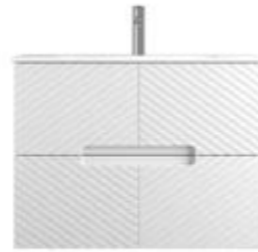

Blanco
White · Blanc · Bianco