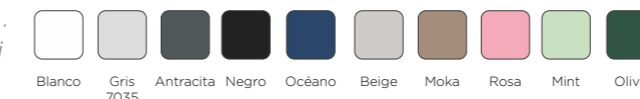

KUVIC Resina
37 x 37 x 8

KUVIC XL Resina
50 x 37 x 8

ROUND Resina
Ø 40 x 8

LIBRA Resina
40 X40 x 8

COLORES LISOS · Solid Colors · Couleurs Unies · Colori Uniformi

ST CERÁMICA
60/80/100/120 x 46
120 x 46 (2 senos)