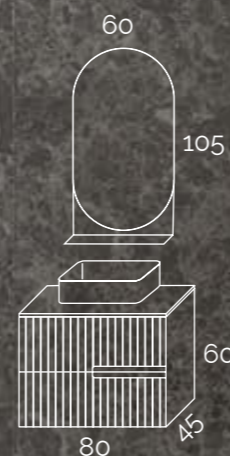

ABI
GRIS 7035