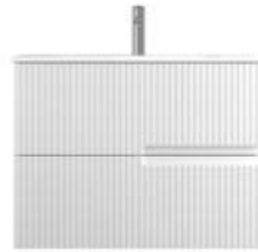

Blanco
White · Blanc · Bianco