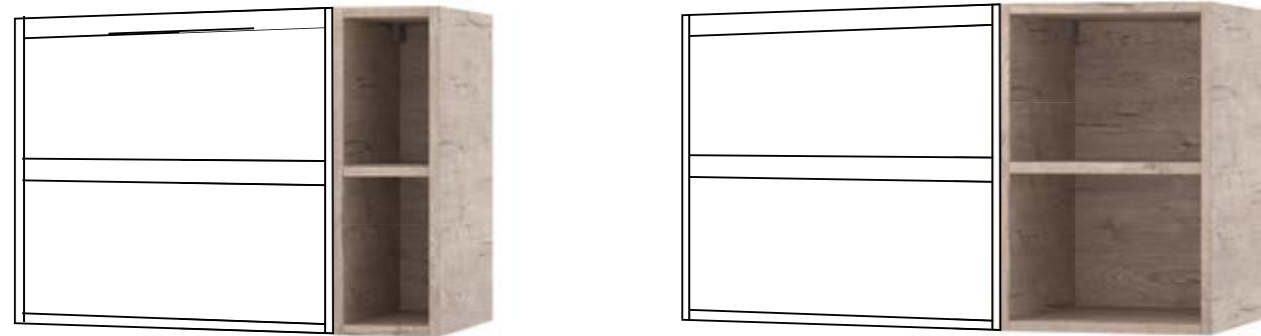

//// MÓDULO PARA MUEBLE

MÓDULO 20
20x45x60

MÓDULO 40
40x45x60