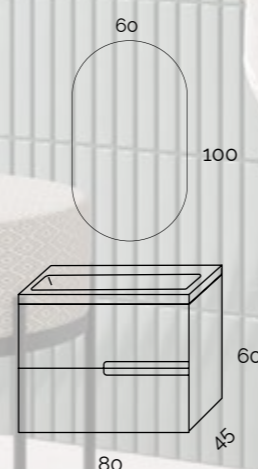

SIA
BLANCO

Sia Blanco | Lavabo HE+ Blanco | Espejo Óvalo LED 60 x 100

Sia White | White HE+Washbasin | Oval Mirror LED 60 x 100

Sia Blanc | Lavabo HE+ Blanc | miroir ovaleLED 60 x 100

Sia Bianco | Lavabo HE+ Bianco | Specchio ovale LED 60 x 100