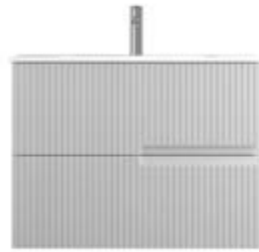

Gris 7035
Grey 7035 · Gris 7035 · Grigio 7035