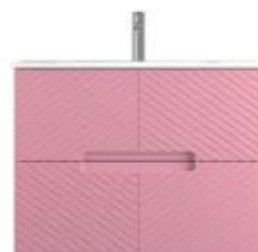

Rosa
Pink · Rose · Rosa