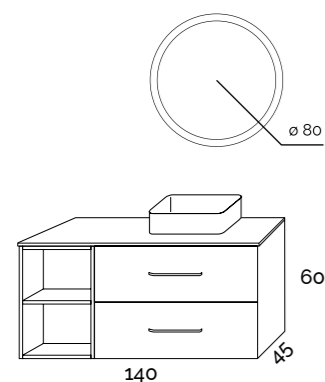

TEIDE

GOLD

Teide 100 Gold

Teide 100 Gold

Teide 100 Gold

Teide 100 Gold

|

Modulo 40 Gold

Module 40 Gold

Module 40 Gold

Module 40 Gold

|

Encimera Blanca 140

Worktop White 140

Plan de travail Blanc 140

Piano di lavoro Bianco 140

|

Lavabo Kuvic Blanco

White Kuvic washbasin

Lavabo Kuvic blanc

Lavabo Kuvic bianco

|

Espejo Redondo Retroiluminado 80 ø

Round Backlit Mirror 80 ø

Miroir Rond Rétro-éclairé 80 ø

Specchio Rotondo Retroilluminato 80 ø