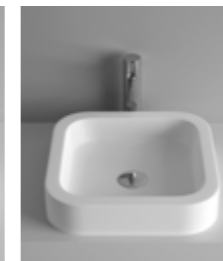

KUVIC Resina
37 x 37 x 8