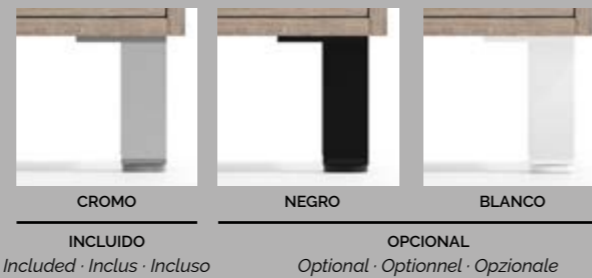

//// PATAS

Legs · Pieds · Gambe