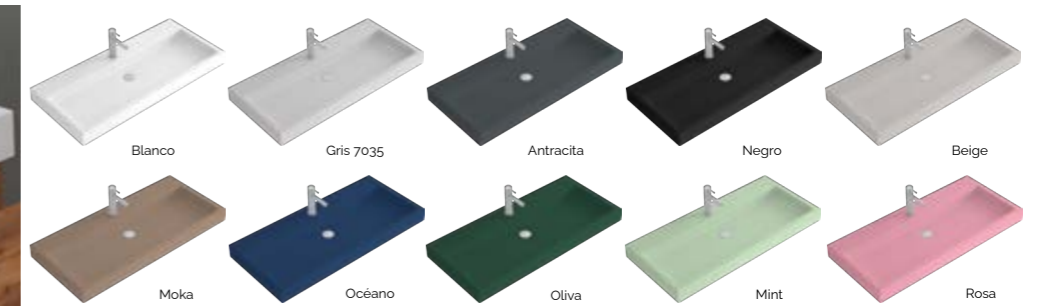

ÓVALO LISO
60x100
SOBRE TABLERO

ÓVALO MARCO
60x100
ESTRUCTURA METÁLICA NEGRA

ÓVALO REPISA
60x90 (105)
ESTRUCTURA METÁLICA NEGRA

ÓVALO LED
60x100
SOBRE TABLERO

ÓVALO MARCO LED
60x100
ESTRUCTURA METÁLICA NEGRA

ÓVALO REPISA LED
60x90 (105)
ESTRUCTURA METÁLICA NEGRA

*No se venden por separado
*Not sold separately
*Non vendu séparément
*Non venduto separatamente

LAVABOS

Washbasins · Lavabos · Lavabi

HE+ RESINA

60 · 80 · 100 · 120 x 46 · 120 x 46 (2 senos)