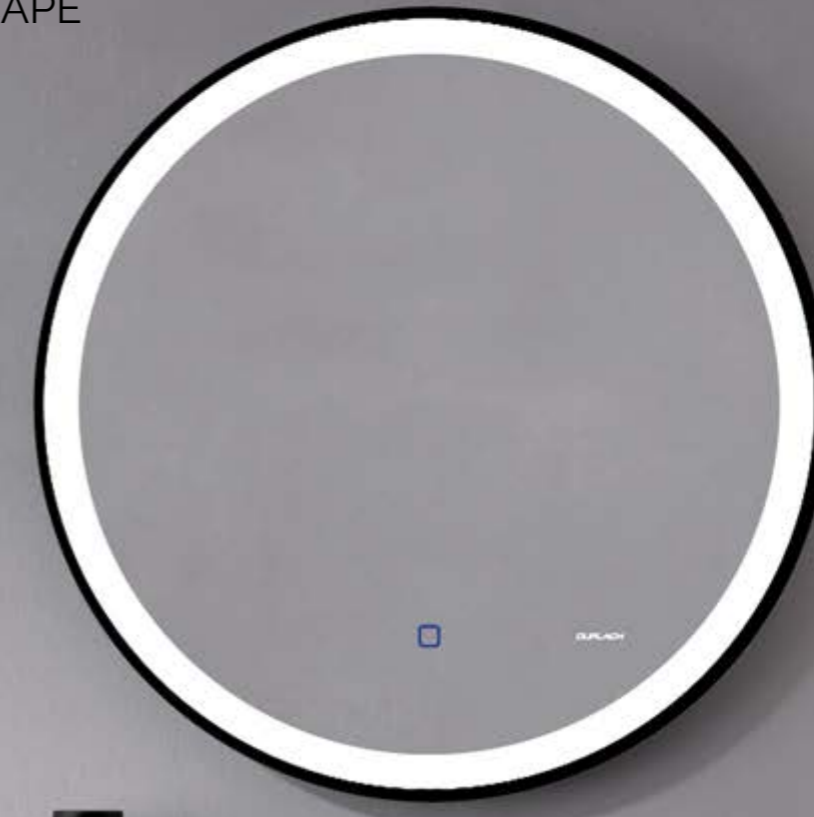

Marquina
Marquina · Marquina · Marquina

TEIDE

DECAPÉ

Teide 80 Decapé | Lavabo HE+ Negro | Espejo Redondo Marco LED 80 ø

Teide 80 Decape | Black Washbasin HE+ | Round Frame LED Mirror 80 ø

Teide 80 Decapé | Lavabo HE+ Noir | Miroir rond cadre LED 80 ø