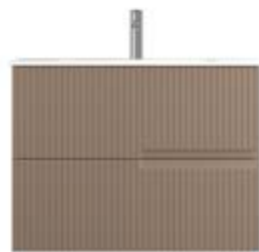

Moka
Moka · Moka · Moka